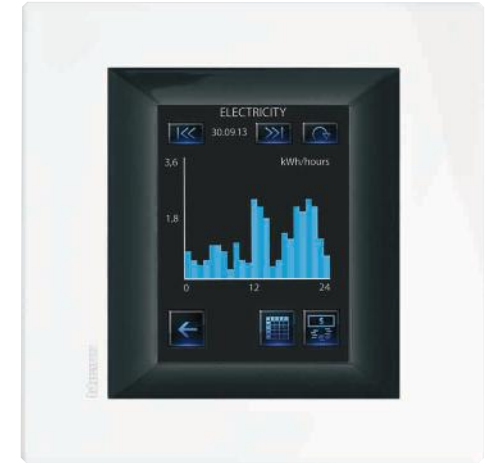

# Tüm ihtiyaçlara yönelik işlevler!

Tüm fonksiyonları keşfetmek için AXOLUTE ve LIVINGLIGHT kataloglarına bakabilirsiniz.

Axolute **Air**

2 modül Axial anahtar

MyHOME anahtarlar

MyHOME 3.5" dokunmatik ekran