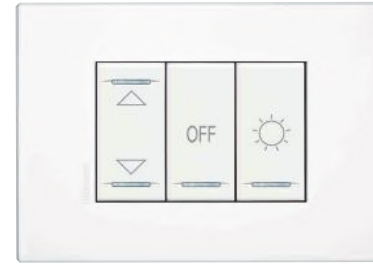

# Tüm ihtiyaçlara yönelik işlevler!

Tüm fonksiyonları keşfetmek için AXOLUTE ve LIVINGLIGHT kataloglarına bakabilirsiniz.

Axolute **Air**

2 modül Axial anahtar

MyHOME anahtarlar

MyHOME 3.5" dokunmatik ekran