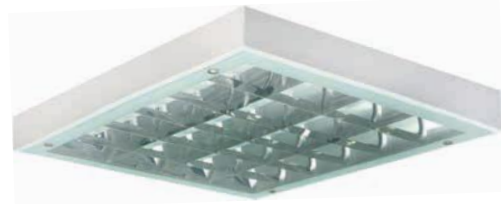

IP65 Steril S.Ü. Temperli Camlı

IP 65 ☺

Kod No	Özellikler	Koli Adedi	Fiyat
5014 4402	2X18W TLD Elk. Bal. S.Ü.	4	72,00 $
5014 4412	4X18W TLD Elk. Bal. S.Ü.	4	87,00 $
5014 4422	2X36W TLD Elk. Bal. S.Ü.	4	90,00 $