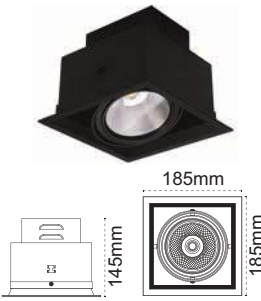

Cora 19 20W

165x165mm

IP 40

Kod No	Özellikler	Koli Adedi	Fiyat
5816 5310	20W COB LED 4000K	8	40,00 $