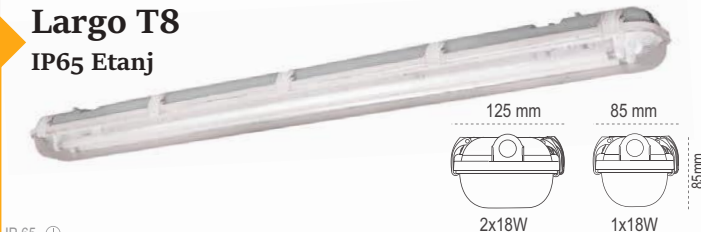

Largo T8

IP65 Etanj

Kod No	Özellikler	Koli Adedi	Fiyat
5021 8222	Largo 1x18W Elek. Bal. TLD	6	20,50 $
5021 8242	Largo 2x18W Elek. Bal. TLD	6	21,50 $
5021 8262	Largo 1x36W Elek. Bal. TLD	6	24,60 $
5021 8282	Largo 2x36W Elek. Bal. TLD	6	27,20 $
5021 8452	Largo 1x58W Elek. Bal. TLD	6	32,30 $
5021 8462	Largo 2x58W Elek. Bal. TLD	6	37,30 $