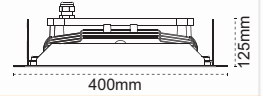

IP 66 ⊕

Kod No	Özellikler		Koli Adedi	Fiyat
5616 4011	Piroliz Ex 50W	3000 / 4000 / 6500K	1	575,00 $
5616 4021	Piroliz Ex 75W	3000 / 4000 / 6500K	1	650,00 $
5616 4031	Piroliz Ex 100W	3000 / 4000 / 6500K	1	725,00 $
5616 4041	Piroliz Ex 125W	3000 / 4000 / 6500K	1	800,00 $
5616 4051	Piroliz Ex 150W	3000 / 4000 / 6500K	1	875,00 $