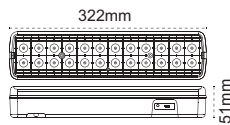

24 LEDli AC/DC Emergency

● Exit / Çıkış etiketi hediye

IP 20

Kod No	Özellikler	Koli Adedi	Fiyat
5514 1140	24 LEDli AC/DC	20	15,50 $