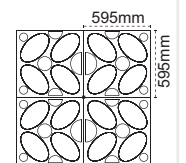

IP 40

Kod No Özellikler
5615 9201 Cion 33W 60x60 S.A. 4000/6500K

Koli Adedi Fiyat
4 105,00 \$

Gupur LED
60x60 S.A

4'lü kullanım önerisi

IP 40

Kod No Özellikler
5615 9141 Gupur 33W 60x60 S.A. 4000/6500K

Koli Adedi Fiyat
4 105,00 \$