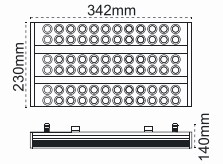

Inovaled Projektör

IP 65

Kod No	Özellikler	Koli Adedi	Fiyat
5614 1211	60W 4000K/6500K	1	126,00 $
5614 1231	90W 4000K/6500K	1	195,00 $