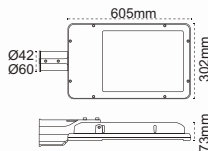

Lima

Yeni Ürün

IP 65

Kod No	Özellikler	Koli Adedi	Fiyat
5615 6781	103W 4000 / 6500K	1	375,00 $
5615 6782	154W 4000 / 6500K	1	431,00 $
5615 6783	180W 4000 / 6500K	1	489,00 $