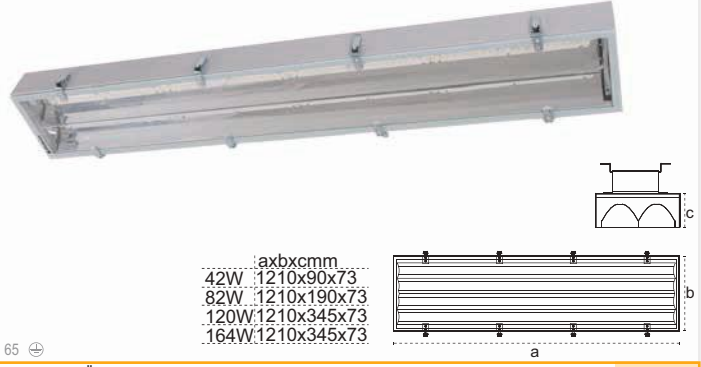

Karpat LED Standart

110 lm/W verimlilik

Kod No	Özellikler	Koli Adedi	Fiyat
5615 6261	Karpat LED Standart 42W 4000/6500K	1	103,00 $
5615 6241	Karpat LED Standart 82W 4000/6500K	1	141,00 $
5615 6281	Karpat LED Standart 120W 4000/6500K	1	192,00 $
5615 6251	Karpat LED Standart 164W 4000/6500K	1	259,60 $