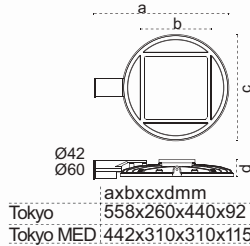

Tokyo / Tokyo MED

IP 65

Kod No	Özellikler	Koli Adedi	Fiyat
5616 3841	77W 4000 / 6500K	1	281,00 $
5616 3861	103W 4000 / 6500K	1	356,00 $
5616 3871	39W 4000 / 6500K	1	187,00 $
5616 3872	59W 4000 / 6500K	1	196,00 $