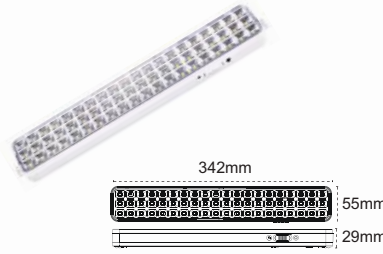

90 LEDli Işıldak

Yeni Ürün

Kod No	Özellikler	Koli Adedi	Fiyat
5061 1290	90 LEDli Işıldak	20	21,25 \$

60 LEDli Işıldak

Yeni Ürün

Kod No	Özellikler	Koli Adedi	Fiyat
5061 1260	40-60 LEDli Işıldak	24	13,20 \$

30 LEDli Işıldak