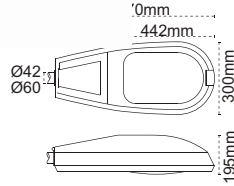

Lyon Alüminyum Enjeksiyon

IP 65 / 43

Kod No	Özellikler	Koli Adedi	Fiyat
5211 5011	100 W Sodyum SON-T	1	125,50 $
5211 5012	150 W Sodyum SON-T	1	129,50 $
5211 5013	250 W Sodyum SON-T	1	133,50 $
5211 5014	400 W Sodyum SON-T	1	137,50 $