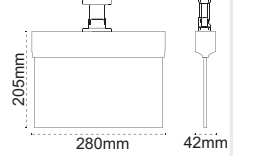

S.Ü.Vialed

IP 20

Kod No	Özellikler	Koli Adedi	Fiyat
5513 4010	Mafsallı Tek Yön Exit 3W	1	30,10 $
5513 4020	Mafsallı Çift Yön Exit 3W	1	33,30 $