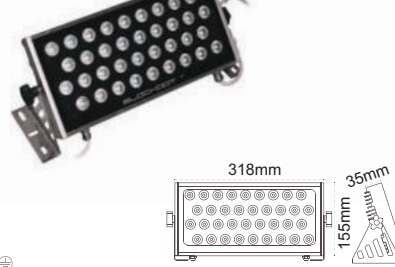

RGB Projektör 36 LEDli

IP 65

Kod No	Özellikler	Koli Adedi	Fiyat
5613 4660	RGB Projektör 36 LEDli	1	167,70 $