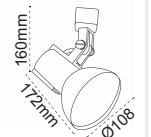

Diva

IP 44 ⊕

Kod No	Özellikler	Koli Adedi	Fiyat
5816 3110	Diva Par30 Raylı Spot Gri E27 20	20	15,00 $