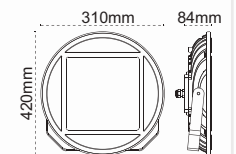

Forino Med

IP 65

Kod No	Özellikler	Koli Adedi	Fiyat
5616 3972	59W 4000K/6500K	1	196,00 $
5616 3981	65W 4000K/6500K (Prizmatik Camlı)	1	170,00 $