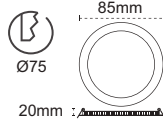

Sırma 3W

IP 40

Kod No	Özellikler	Koli Adedi	Fiyat
5616 1991	3W 3000K	60	3,30 $
5616 2001	3W 4000K	60	3,30 $
5616 2011	3W 6500K	60	3,30 $