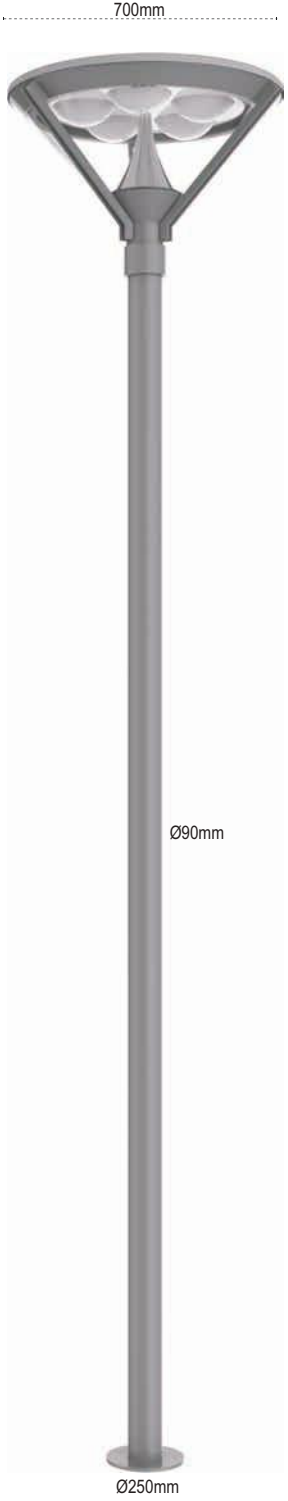

Datça

IP 65

Kod No	Özellikler	Koli Adedi	Fiyat
5723 1011	150W G12	1	494,00 \$
5723 0810	30W LEDli	1	672,00 \$
5985 9810	RGB Kontrol Cihazı	1	20,40 \$

LEDli Park Bahçe Aydınlatma Armatürleri

Limra LED

IP 54