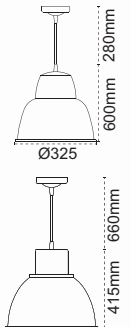

Tuna / Sana

IP 20 ⊕

Kod No	Özellikler	Koli Adedi	Fiyat
5213 5010	Tuna E27 Q33	4	22,50 \$
5213 5110	Sana E27 Q44	4	37,00 \$

Sırma

**7 Farklı Güç, 7 Farklı Boyut,
Şimdi Çok Özel Fiyatlara.**

Üstelik TSE Belgesi!