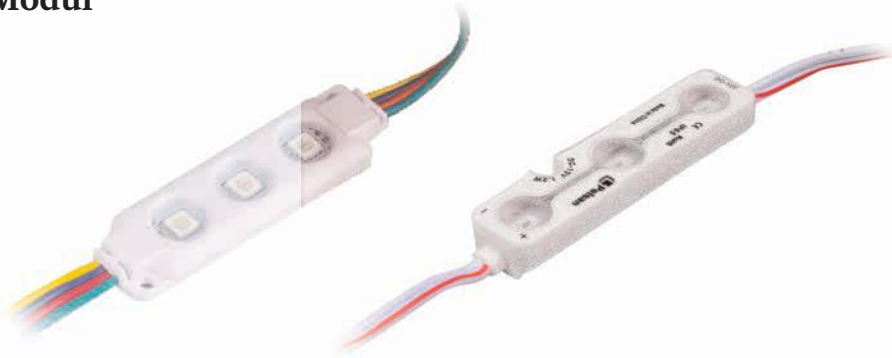

3'lü Zincir Modül

- 3M bant ile kolay montaj
- 6 farklı renk seçeneği
- 12V DC ile çalışma
- IP 65 koruma sınıfı

Yeni
Ürün

Kod No	Özellikler	Koli Adedi	Fiyat
5985 1030	1,2W 12V Beyaz 100'lü	2000	67,00 $
5985 1040	1,2W 12V Ilık Beyaz 100'lü	2000	67,00 $
5985 1050	1,2W 12V Kırmızı 100'lü	2000	75,00 $
5985 1060	1,2W 12V Sarı 100'lü	2000	75,00 $
5985 1070	1,2W 12V Amber 100'lü	2000	75,00 $
5985 1080	0,72W 12V RGB 100'lü	2000	100,00 $