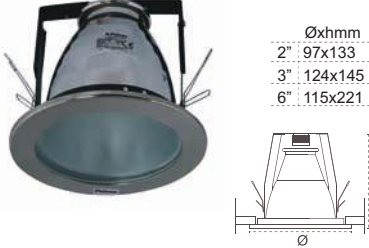

**Sarin Downlight
Camlı**

Kod No	Özellikler	Koli Adedi	Fiyat
5512 4510	2" Y2 G24 Camlı Boş	50	2,50 $
5512 4520	3" Y2 G24 Camlı Boş	50	6,00 $
5512 4570	6" Y2 G24 Camlı Boş	20	10,00 $