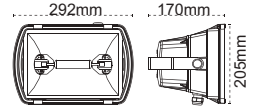

Elit Lirad 70-150W Simetrik
Fiberglass

IP 65

Kod No	Özellikler	Koli Adedi	Fiyat
5321 1901	70W MH/SB MHN-TD	6	40,00 $
5321 1902	150W MH/SB MHN-TD	6	44,00 $