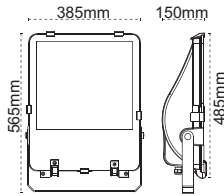

Elit Pesato 250-400W Asimetrik
Fiberglass

IP 65

Kod No	Özellikler	Koli Adedi	Fiyat
5611 1801	250W MH/SB HPI-T	1	77,00 $
5611 1802	400W MH HPI-T	1	78,00 $
5611 1803	400W SB SON-T	1	83,00 $