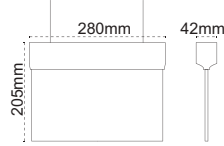

Exiled Exit Çift Yön

sabit etiketli

IP 20 ☺

Kod No	Özellikler	Koli Adedi	Fiyat
5513 1420	Çift Yön 3W 3 Saat	10	9,90 \$

Vialed Sarkıt

IP 20

Kod No	Özellikler	Koli Adedi	Fiyat
5513 4210	Tek Yön Sarkıt 3W	1	30,10 \$
5513 4220	Çift Yön Sarkıt 3W	1	33,30 \$