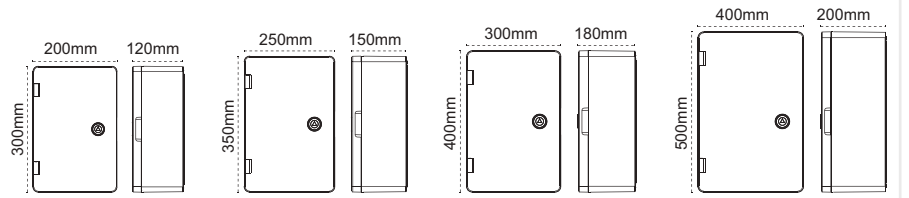

Opak Pano

IP 40

Kod No	Özellikler	Koli Adedi	Fiyat
5921 1711	ABS Taban Saçlı 200X300X120 mm Opak Pano	1	12,00 $
5921 1721	ABS Taban Saçlı 250X350X150 mm Opak Pano	1	15,25 $
5921 1731	ABS Taban Saçlı 300X400X180 mm Opak Pano	1	20,10 $
5921 1741	ABS Taban Saçlı 400X500X210mm Opak Pano	1	31,0 0 $