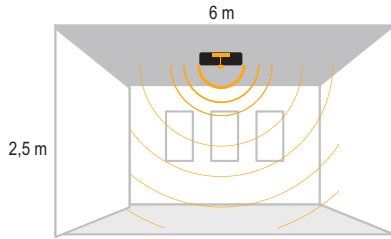

Mini Hareket Sensörü

Sensör uygulama alanında karşılaşılan mekanik yerleşim sorunlarını gidermek için pratik kullanım sağlar.

IP 20

Kod No	Özellikler	Koli Adedi	Fiyat
5513 5340	Mini Hareket Sensörü	100	7,35 $