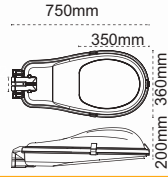

Roma Polimer Enjeksiyon

IP 66 ☺

Kod No	Özellikler	Koli Adedi	Fiyat
5211 6313	250W SB SON-T	1	86,00 $
5211 6314	400W SB SON-T	1	94,50 $