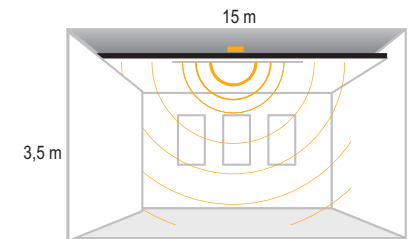

Radar Sensör

Sıva altı, gizli, armatür içi ve dışı uygulamalarda en iyi çözüm.

IP 20

Kod No	Özellikler	Koli Adedi	Fiyat
5513 5220	Radar Sensör	100	12,25 $