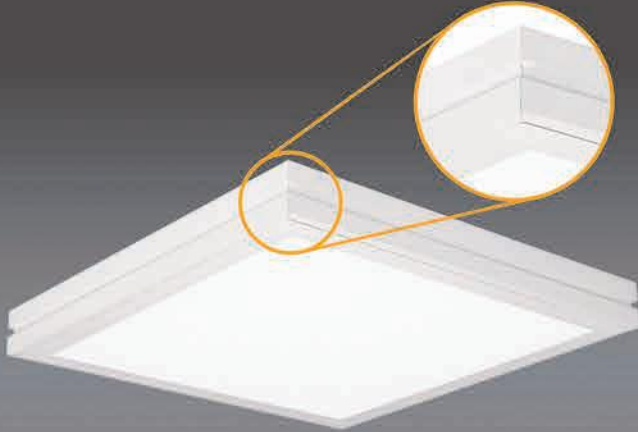

Dekaled

Dekoled

Estetik Tasarımlarıyla Yenilikçi Çözümler

Dekaled 60x60

IP 40

53mm

Kod No	Özellikler	Koli Adedi	Fiyat
5615 3111	Dekaled 33W 60X60 S.Ü. 4000/6500K	5	66,50 $
5615 3131	Dekaled 42W 60x60 S.Ü. 4000/6500K	5	78,50 $

Dekoled 60x60

IP 40

50mm

Kod No	Özellikler	Koli Adedi	Fiyat
5615 8670	Dekoled 33W 60X60 S.Ü. 4000/6500K	5	58,50 $
5615 8641	Dekoled 42W 60x60 S.Ü. 4000/6500K	5	70,50 $

Dekaled

IP 40

53mm

Kod No	Özellikler	Koli Adedi	Fiyat
5615 3191	Dekaled 12W 30X30 S.Ü. 4000/6500K	4	55,00 $
5615 3171	Dekaled 17W 30X60 S.Ü. 4000/6500K	4	63,50 $
5615 3141	Dekaled 33W 30X120 S.Ü. 4000/6500K	4	88,00 $
5615 3151	Dekaled 42W 30x120 S.Ü. 4000/6500K	4	100,00 $

Dekoled

IP 40

50mm

Kod No	Özellikler	Koli Adedi	Fiyat
5615 8650	Dekoled 12W 30X30 S.Ü. 4000/6500K	5	46,50 $
5615 8660	Dekoled 17W 30X60 S.Ü. 4000/6500K	5	55,00 $
5615 8680	Dekoled 42W 30X120 S.Ü. 4000/6500K	4	79,50 $

Opsiyon Farkları

Kod No	Özellikler	Koli Adedi	Fiyat
5913 1470	Sıva Üstü Panel Acil Aydınlatma Kiti	1	29,00$