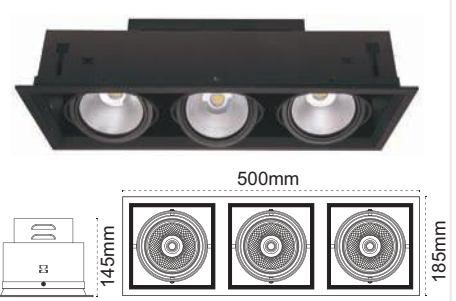

Cora 19 3X20W

465x165mm

IP 40

Kod No	Özellikler	Koli Adedi	Fiyat
5816 5330	3X20W COB LED 4000K	4	103,00 $