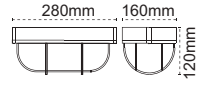

IP44 Oval Kafes 28 Alüminyum Enjeksiyon

IP 44 ⊕

Kod No	Özellikler	Koli Adedi	Fiyat
5730 6120	Oval Kafes 28 Gri E27	12	12,60 $