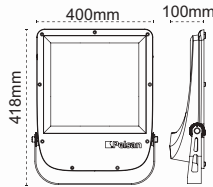

Ria IP66 Power

IP 66

Kod No	Özellikler	Koli Adedi	Fiyat
5617 1701	100W Simetrik 4000K/6500K	1	179,00 $
5617 1711	150W Simetrik 4000K/6500K	1	207,00 $