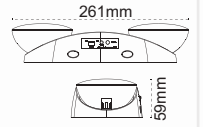

2x3W LEDli 5 Saat

IP 40

Kod No	Özellikler	Koli Adedi	Fiyat
5514 1110	2x3W LEDli 5 Saat	10	29,00 $