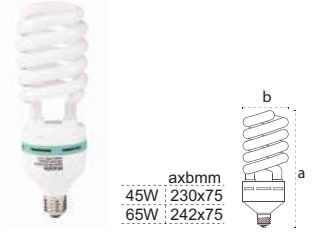

**Spiral Lamba
E27**

Kod No	Özellikler	Koli Adedi	Fiyat
5984 3280	45W E27 2700K	25	5,30 $
5984 3640	65W E27 2700K	25	7,10 $