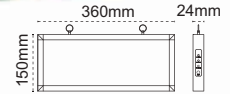

Exiled Exit Çift Yön

sabit etiketli

IP 20 ☺

Kod No	Özellikler	Koli Adedi	Fiyat
5513 1511	Çift Yön 3W 3 Saat	10	9,90 \$

Exiled Exit Çift Yön

sabit etiketli

IP 20 ☺

Kod No	Özellikler	Koli Adedi	Fiyat
5513 1410	Çift Yön 3W 3 Saat	10	9,90 \$