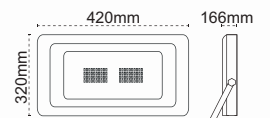

Franko 150W

IP 65 ☺

Kod No	Özellikler	Koli Adedi	Fiyat
5617 1371	150W 4000K / 5000K	2	140,00 $
5617 1372	150W 4000K / 5000K EU Driver	2	160,00 $
4065 524	150W Tel Kafes	1	13,00 $