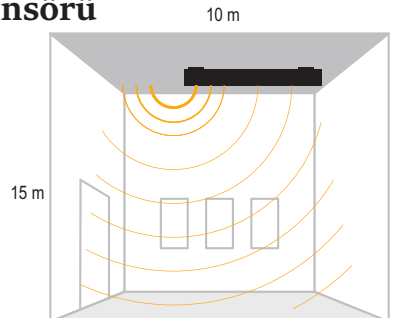

IP 20

Kod No	Özellikler	Koli Adedi	Fiyat
5513 5310	Dört Yönlü Hareket Sensörü	100	12,00 \$

İç Sensör

IP 20

Kod No	Özellikler	Koli Adedi	Fiyat
5513 5210	İç Sensör	100	9,30 \$

Yüksek Tavan Sensörü

4-15 mt arası yüksekliklerde hassas algılama yapan yüksek tavan sensörü ile Lux, mesafe ve zaman ayarı yapılabilir.