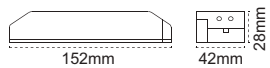

IP20 Sabit Akım LED Sürücüler

IP 20

Kod No	Özellikler	Koli Adedi	Fiyat
5918 1710	25W 400 mA 25-63 Vdc Çıkış Gerilimi	100	21,80 $
5918 1610	40W 600 mA 33-68 Vdc Çıkış Gerilimi	100	29,60 $