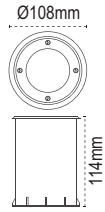

Midiled 3 LEDli

IP65

Kod No	Özellikler	Koli Adedi	Fiyat
5732 1670	3W Midiled 4000K	20	89,00 $