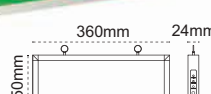

Exiled Exit Çift Yön

sabit etiketli

IP 20 ☺

Kod No	Özellikler	Koli Adedi	Fiyat
5513 1430	Çift Yön 3W 3 Saat	10	9,90 $