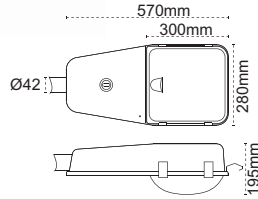

Parma Alüminyum

IP 54 / 43

Kod No	Özellikler	Koli Adedi	Fiyat
5211 1010	160W Boş ML	5	35,50 $
5211 1014	150W Sodyum SON-T	5	64,50 $