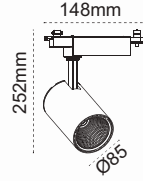

IP 40

Kod No	Özellikler	Koli Adedi	Fiyat
5816 5410	30W COB LED 3000K	12	40,00 $
5816 5420	30W COB LED 4000K	12	40,00 $