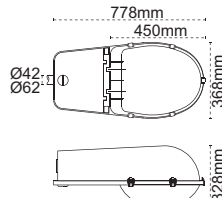

Corfu Fiberglass

IP 54 / 43

Kod No	Özellikler	Koli Adedi	Fiyat
5211 1110	250W Boş ML	1	41,50 $
5211 1115	250W Sodyum SON-T	1	69,50 $
5211 1118	400W Sodyum SON-T	1	79,50 $