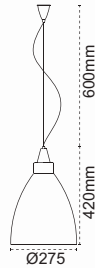

Metal Sarkıt

IP 20 ⊕

Kod No	Özellikler	Koli Adedi	Fiyat
5118 2020	Dekoratif Sarkıt E27 Q28	1	33,25 $