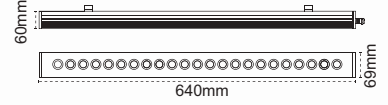

S.Ü. Wallwasher IP66 Inoaled 60 cm 24 LEDli

Konfig	Renk	Fiyat
K172	Mavi	+14,70$
K170	Yeşil	+14,70$
K171	Kırmızı	+14,70$
K42	Amber	+14,70$
K69	RGB	+64,90$

IP 66

Kod No	Özellikler	3000 / 4000 / 6500K	Koli Adedi	Fiyat
5614 1021	30W 15 Derece	3000 / 4000 / 6500K	4	75,40 $
5614 1051	30W 30 Derece	3000 / 4000 / 6500K	4	75,40 $
5614 1081	30W 45+20 Derece	3000 / 4000 / 6500K	4	75,40 $
5614 1161	Çift Modül 60W 48 LEDli	3000 / 4000 / 6500K	4	109,00 $