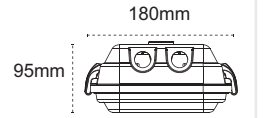

Oriza IP65 Yüksek Tavan Armatürü

IP 65

Kod No	Özellikler	Koli Adedi	Fiyat
5055 7352	Oriza 2X54W T5 Elek. Bal. 1285mm	1	73,00 $
5055 7362	Oriza 2X80W T5 Elek. Bal. 1595mm	1	89,00 $
5615 3311	Oriza LED 82W 4000/6500K 1285mm	1	103,00 $

IP 65 Basbar askı takımı opsiyonu