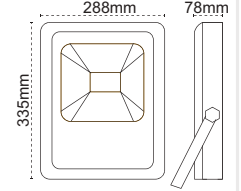

Franko 70W

IP 65

Kod No	Özellikler
5617 1081	70W 4000K/6500K

Koli Adedi	Fiyat
4	54,60 $