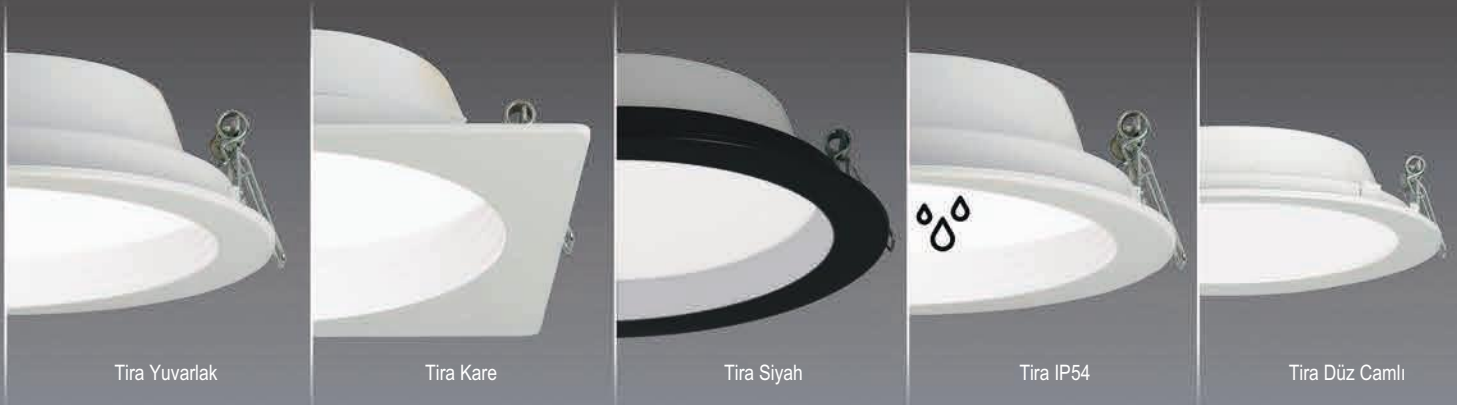

Ofis, İş Yeri, Mağaza ve Binanıza Uygun Bir Tira Armatür Mutlaka Vardır!

- 15-20-23,5 cm gövde çapı seçeneği
- Her gövde seçeneği için 3 çeşit güç opsiyonu
- İstenilen renk sıcaklığı uygulama opsiyonu
- Mat siyah ve beyaz çerçeve renk seçeneği
- Avrupa LED çip ve driver
- 3 saate kadar acil aydınlatma ünite opsiyonu
- DALI Dim opsiyonu