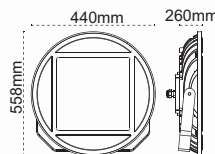

Forino

IP 65

Kod No	Özellikler	Koli Adedi	Fiyat
5616 3961	103W 64 LEDli 4000K/6500K	1	330,00 $