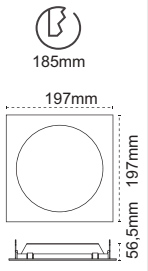

Tira 200mm Ø İçten Camlı

IP 40

Kod No	Özellikler	Koli Adedi	Fiyat
5616 7241	10W 3000/4000/6500K	15	33,10 $
5616 7251	15W 3000/4000/6500K	15	34,20 $
5616 7261	20W 3000/4000/6500K	15	35,20 $