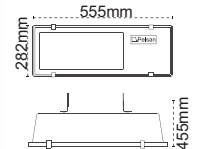

Tünel 250-400W
Alüminyum Enjeksiyon

IP 65

Kod No	Özellikler	Koli Adedi	Fiyat
5322 1011	250W MH/SB E40	1	147,00 $
5322 1012	400W SB E40	1	153,00 $