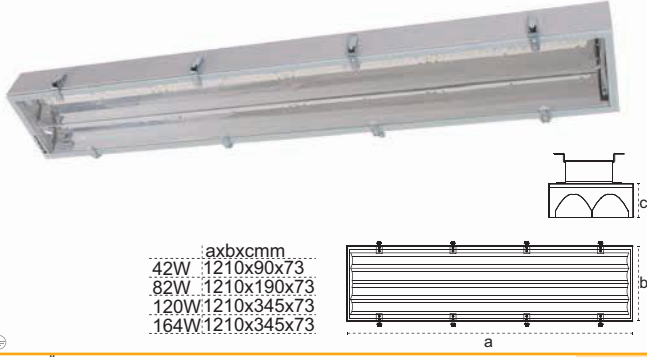

Kod No	Özellikler	Koli Adedi	Fiyat
5615 6461	Karpat LED Performans 40W 4000/6500K	1	122,50 $
5615 6471	Karpat LED Performans 75W 4000/6500K	1	160,50 $
5615 6481	Karpat LED Performans 110W 4000/6500K	1	245,50 $
5615 6491	Karpat LED Performans 150W 4000/6500K	1	282,50 $