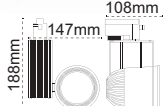

Kappa

IP 44 ⊕

Kod No	Özellikler	Koli Adedi	Fiyat
5999 5080	Kappa Ray Spot 30W 3000K	8	62,10 $