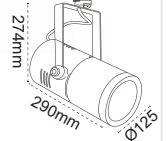

Beta

IP 44 ⊕

Kod No	Özellikler	Koli Adedi	Fiyat
5816 1210	Beta Raylı Spot Siyah Boş G12	8	32,50 $