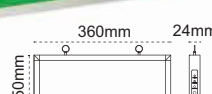

Exiled Exit Çift Yön

sabit etiketli

IP 20 ☺

Kod No	Özellikler	Koli Adedi	Fiyat
5513 1430	Çift Yön 3W 3 Saat	10	9,90 \$

Exiled Exit Çift Yön

sabit etiketli

IP 20 ☺

Kod No	Özellikler	Koli Adedi	Fiyat
5513 1440	Çift Yön 3W 3 Saat	10	9,90 \$