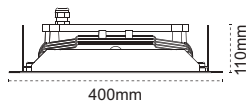

Piroliz

IP65 LED Kanopi Armatür

- 125 lümen /W 'a varan verimlilik
- Alüminyum gövde
- Temperli cam

Opsiyonlar

- 1-10V dim
- 2-Step dim
- Farklı açılarda lens uygulama

Okta

IP65 LED Kanopi Armatür

- 100 lümen /W 'a varan verimlilik
- Alüminyum gövde
- Temperli cam