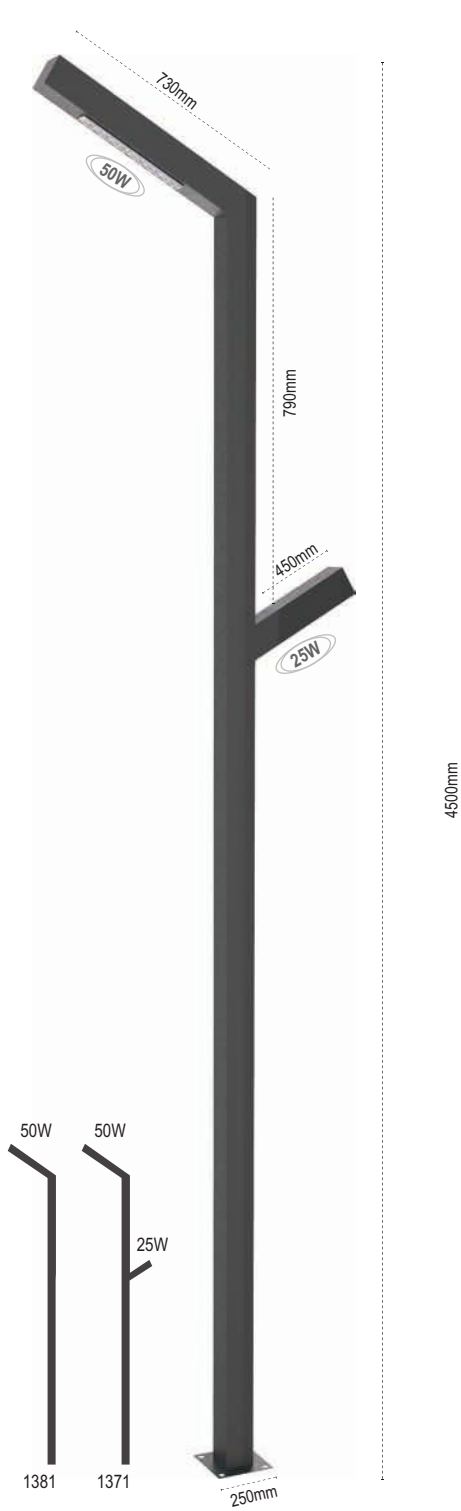

Olimpos R

Size özel Olimpos tasarımlar için satış temsilcimize danışınız.

Kod No	Özellikler	Koli Adedi	Fiyat
5714 1371	75W LEDli	1	755,00 \$
5714 1381	50W LEDli	1	695,00 \$

Olimpos T

Size özel Olimpos tasarımlar için satış temsilcimize danışınız.