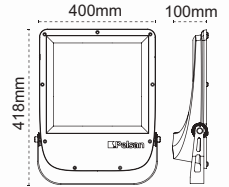

Ria IP66 Power

IP 66

Kod No	Özellikler	Koli Adedi	Fiyat
5617 1701	100W Simetrik 4000K/6500K	1	179,00 \$
5617 1711	150W Simetrik 4000K/6500K	1	207,00 \$

Ria IP66 Power

★ Gece Modu
★ Opsiyonlu

IP 66

Kod No	Özellikler	Koli Adedi	Fiyat
5617 1752	100W Simetrik 4000K/6500K	1	215,00 \$
5617 1762	125W Simetrik 4000K/6500K	1	233,00 \$
5617 1772	150W Simetrik 4000K/6500K	1	252,00 \$