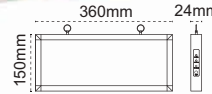

Exiled Exit Çift Yön

sabit etiketli

IP 20 ☺

Kod No	Özellikler	Koli Adedi	Fiyat
5513 1511	Çift Yön 3W 3 Saat	10	9,90 $