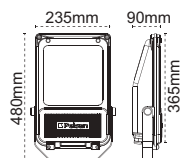

Elit Semiad 70-150W Asimetrik
Fiberglass

IP 65

Kod No	Özellikler	Koli Adedi	Fiyat
5321 1801	70W MH/SB MHN-TD	4	40,00 $
5321 1802	150W MH/SB MHN-TD	4	44,00 $