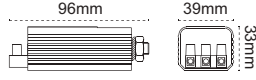

Zaman Ayarlı Ateşleyici

IP 20

Kod No	Özellikler	Koli Adedi	Fiyat
3140 132	Zaman Ayarlı 50-400W	10	5,80 $
3140 101	İgnitör 70-400W	10	9,00 $