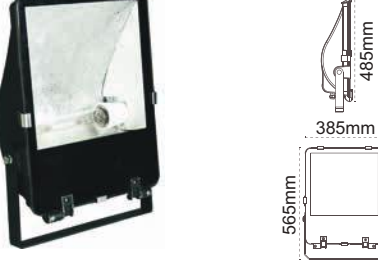

Pesato Projektör Asimetrik

IP 65

Kod No	Özellikler	Koli Adedi	Fiyat
5611 3510	Pesato 400W E40 Boş	1	78,00 $