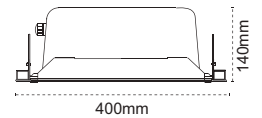

Opsiyonlar

- DALI, 1-10V dim opsiyonu
- Siyah, beyaz ve gri renk opsiyonu

IP 65

Kod No	Özellikler	Koli Adedi	Fiyat
5616 4071	Piroliz 75W 4000 / 6500K	1	255,00 $
5616 4081	Piroliz 100W 4000 / 6500K	1	295,00 $
5616 4091	Piroliz 125W 4000 / 6500K	1	340,00 $

IP 65

Kod No	Özellikler	Koli Adedi	Fiyat
5616 4341	Okta LED 80W 4000 / 6500K	1	199,00 $