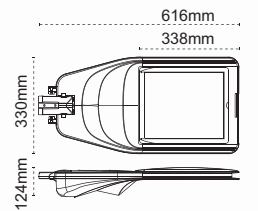

Rio IP66 80 LEDli

IP 66

Kod No	Özellikler	Koli Adedi	Fiyat
5616 5751	100W 80 LEDli 4000 / 6500K	1	329,00 $
5616 5741	140W 80 LEDli 4000 / 6500K	1	373,00 $