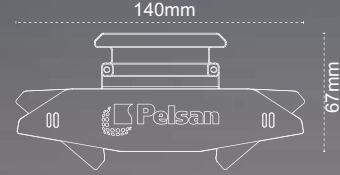

Işığı istediğiniz noktaya yönlendirir.

7 kademeli ayarlanabilir ışık açısı ile pratik bir şekilde istediğiniz yere ışığı yönlendirebilirsiniz. (15° - 105°)

Avrupa menşeli LED çip ve driver

120 lm/W verimlilik