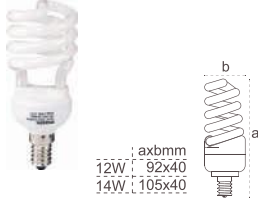

Verde & Sparta

560mm
710mm
4500mm
4500mm

IP 65

Kod No	Özellikler	Koli Adedi	Fiyat
5616 5410	Verde LEDli 68W	1	945,00 \$
5740 1131	Sparta 150W Rx7s	1	450,00 \$

**Spiral Lamba
E14**

Kod No	Özellikler	Koli Adedi	Fiyat
5984 3430	8W E14 6400K	100	1,15 \$
5984 3540	12W E14 2700K	100	1,15 \$
5984 2700	14W E14 2700K	100	1,15 \$
5984 2750	14W E14 6400K	100	1,15 \$
5984 2210	9W G9 2700K	100	1,15 \$