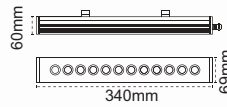

Işık Hüzmesi

15°

30°

45°+20°

Ekstra Açısı ile Homojen Işık Dağılımı

Hem kolon hem duvar aydınlatması

S.Ü. Wallwasher IP66 Inoaled 30 cm 12 LEDli

Konfig	Renk	Fiyat
K172	Mavi	+7,35 \$
K170	Yeşil	+7,35 \$
K171	Kırmızı	+7,35 \$
K42	Amber	+7,35 \$
K69	RGB	+56,60 \$