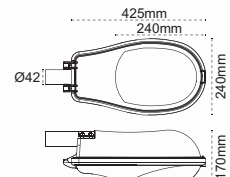

Seul LED

IP 65

Kod No	Özellikler	Koli Adedi	Fiyat
5615 6801	30W 4000K	10	66,00 $