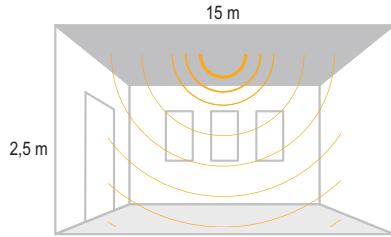

IP 20

Kod No	Özellikler	Koli Adedi	Fiyat
5513 5310	Dört Yönlü Hareket Sensörü	100	12,00 \$

İç Sensör

IP 20

Kod No	Özellikler	Koli Adedi	Fiyat
5513 5210	İç Sensör	100	9,30 \$

Yüksek Tavan Sensörü

4-15 mt arası yüksekliklerde hassas algılama yapan yüksek tavan sensörü ile Lux, mesafe ve zaman ayarı yapılabilir.