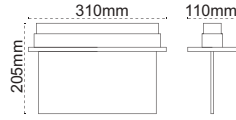

S.A Vialed

IP 20

Kod No	Özellikler	Koli Adedi	Fiyat
5513 4110	S.A Tek Yön 3W	1	37,70 $
5513 4120	S.A Çift Yön 3W	1	41,00 $