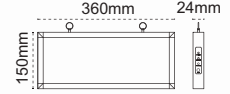

Exiled Exit Etiket Opsiyonlu

opsiyonlu etiket

IP 20 ☺

Kod No	Özellikler	Koli Adedi	Fiyat
5513 1522	Tek Yön Opsiyonlu Exiled	10	14,60 $
5513 1512	Çift Yön Opsiyonlu Exiled	10	19,30 $