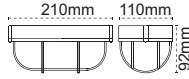

Pelsan IP44 Tavan & Duvar Armatürleri

IP44 Oval Kafes 21 Alüminyum Enjeksiyon

IP 44 ⊕

Kod No	Özellikler	Koli Adedi	Fiyat
5730 6050	Oval Kafes 21 Gri E27	18	7,70 $