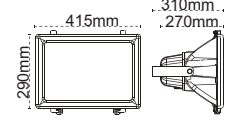

Olimpiad 1000W-400w
Simetrik
Fiberglass

IP 65

Kod No	Özellikler	Koli Adedi	Fiyat
5611 1081	1000W Metal, MH/SB	1	170,00 \$
5612 1062	400W Metal MH	1	85,00 \$

Yeno 250-400W Simetrik
Fiberglass

IP 65

Kod No	Özellikler	Koli Adedi	Fiyat
5611 1611	250W MH/SB HPI-T	1	70,00 \$
5611 1613	400W SB SON-T	2	78,00 \$
5611 1612	400W MH HPI-T	2	73,00 \$