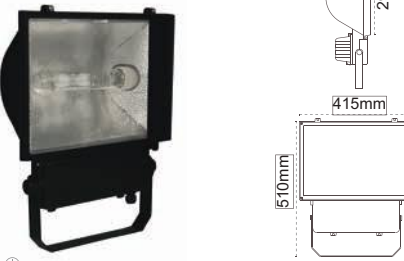

Pole Projektör Simetrik

IP 65

Kod No	Özellikler	Koli Adedi	Fiyat
5611 1092	Pole 400W E40 MH	1	73,00 $
5615 6211	Pole 72 LEDli	1	130,00 $