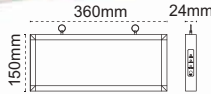

opsiyonlu etiket

IP 20 ☺

Kod No	Özellikler	Koli Adedi	Fiyat
5513 1522	Tek Yön Opsiyonlu Exiled	10	14,60 \$
5513 1512	Çift Yön Opsiyonlu Exiled	10	19,30 \$

Exiled Exit Tek Yön

sabit etiketli

IP 20 ☺

Kod No	Özellikler	Koli Adedi	Fiyat
5513 1521	Tek Yön 3W 3 Saat	10	9,90 \$