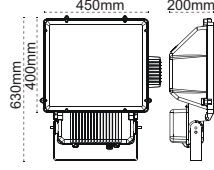

Olimpiad 1000W-400w
Simetrik
Fiberglass

IP 65

Kod No	Özellikler	Koli Adedi	Fiyat
5611 1081	1000W Metal, MH/SB	1	170,00 \$
5612 1062	400W Metal MH	1	85,00 \$

Yeno 250-400W Simetrik
Fiberglass

IP 65

Kod No	Özellikler	Koli Adedi	Fiyat
5611 1611	250W MH/SB HPI-T	1	70,00 \$
5611 1613	400W SB SON-T	2	78,00 \$
5611 1612	400W MH HPI-T	2	73,00 \$