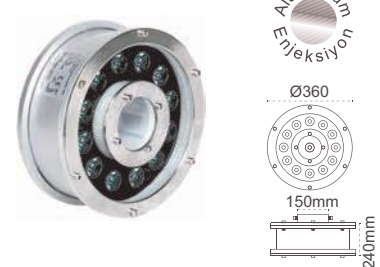

LEDli Gömme Havuz RGB

IP 68

Kod No	Özellikler	Koli Adedi	Fiyat
5412 1270	12W LEDli Gömme Havuz RGB	1	102,00 $