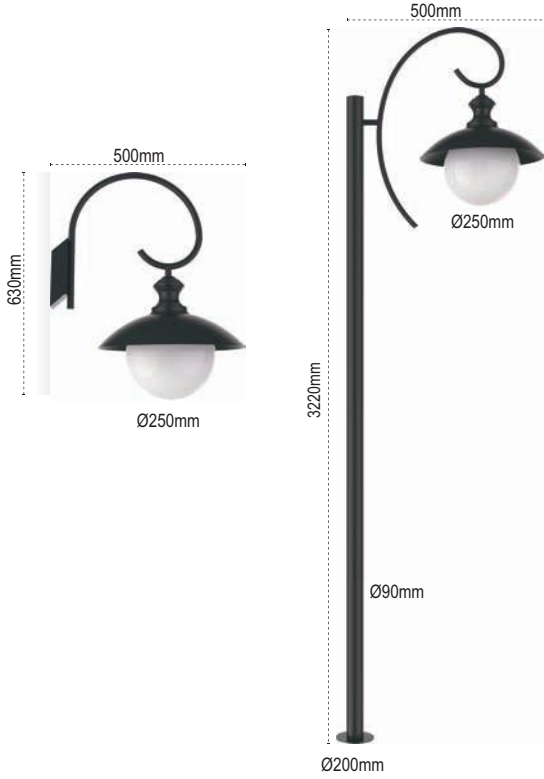

Uruse

IP 54

Kod No	Özellikler	Koli Adedi	Fiyat
5714 1420	Uruse Boru Direk E27	1	131,00 $
5711 1790	Uruse Duvar Aplik E27	1	69,00 $