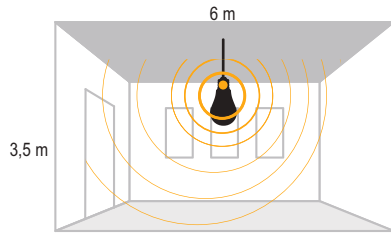

Duyulu Hareket Sensörü

E27 duyu uygunluğu ile lambalarda kontrol sağlar.

IP 20

Kod No	Özellikler	Koli Adedi	Fiyat
5513 5150	Duyulu Hareket Sensörü	50	9,25 $