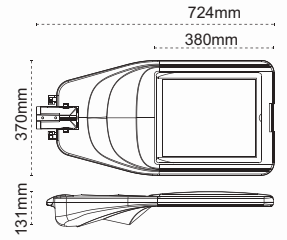

Rio IP66 120 LEDli

IP 66

Kod No	Özellikler	Koli Adedi	Fiyat
5616 5791	200W 120 LEDli 4000 / 6500K	1	494,00 $
5616 5721	240W 120 LEDli 4000 / 6500K	1	538,00 $