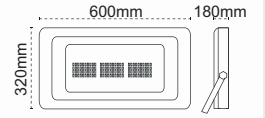

Franko 300-250W

IP 65 ☺

Kod No	Özellikler	Koli Adedi	Fiyat
5617 1401	300W 4000K / 5000K	1	340,00 $
5617 1391	250W 4000K / 5000K	1	255,00 $
4065 526	300W-250W Tel Kafes	1	13,00 $