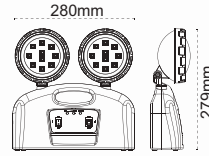

2x5W LEDli 4 Saat

IP 40

Kod No	Özellikler	Koli Adedi	Fiyat
5514 1120	2x5W LEDli 4 Saat	8	56,70 $