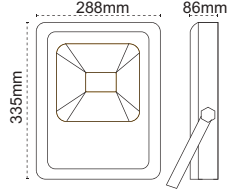

Franko 100W

IP 65

Kod No	Özellikler
5617 1091	100W 4000K/6500K

Koli Adedi	Fiyat
4	75,40 $