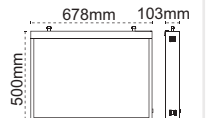

Mikrop Kırıcı

axbxcmm
1x15: 535x121x126
1x30: 990x121x126

IP 20 ☺

Kod No	Özellikler	Koli Adedi	Fiyat
5014 4482	1X15W TLD Elk. Bal. S.Ü.	1	39,50 \$
5014 4492	1X30W TLD Elk. Bal. S.Ü.	1	45,00 \$

Negatoskop

IP 40 ☺