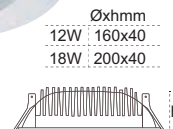

Orion

IP 40 ⊕

Kod No	Özellikler	Koli Adedi	Fiyat
5616 2911	Orion SMD LEDli 12W 6500K	20	8,90 $
5616 2921	Orion SMD LEDli 18W 6500K	20	13,20 $
5616 2951	Orion SMD LEDli 18W 3000K	20	13,20 $