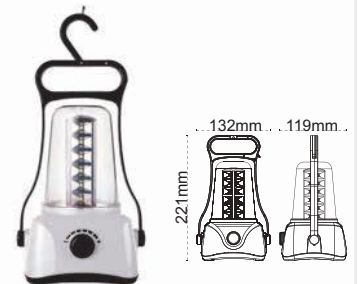

24 LEDli Kamp Feneri Beyaz

Beyaz

Kod No	Özellikler	Koli Adedi	Fiyat
5061 1390	24 LEDli Kamp Feneri Beyaz	10	12,70 $