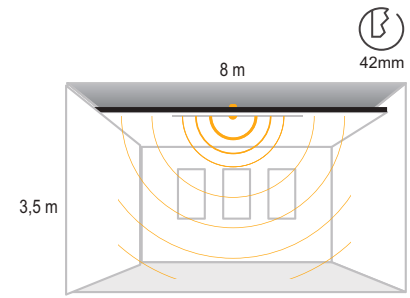

Zaman, Lux ve mesafe ayarlama özelliği ile sıva altı uygulamalar için ideal çözüm

IP 20

Kod No	Özellikler	Koli Adedi	Fiyat
5513 5330	Sıva Altı Tavan Sensör Küçük	100	8,90 \$

IP65 Sensör Kutusu

Dış mekanlarda kolaylıkla sensör kullanmanızı sağlar.