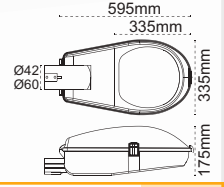

Sofia Polimer Enjeksiyon

IP 65 ☺

Kod No	Özellikler	Koli Adedi	Fiyat
5211 6211	Sofia 100 W Sodyum SON-T	2	49,50 $
5211 6212	Sofia 150 W Sodyum SON-T	2	55,50 $