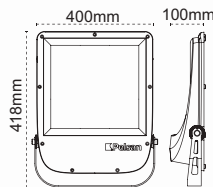

Ria IP66 Simetrik

IP 66

Kod No	Özellikler	Koli Adedi	Fiyat
5617 1881	180W Simetrik 4000K/6500K	1	292,00 $
5617 1891	200W Simetrik 4000K/6500K	1	330,00 $
5617 1731	240W Simetrik 4000K/6500K	1	405,00 $