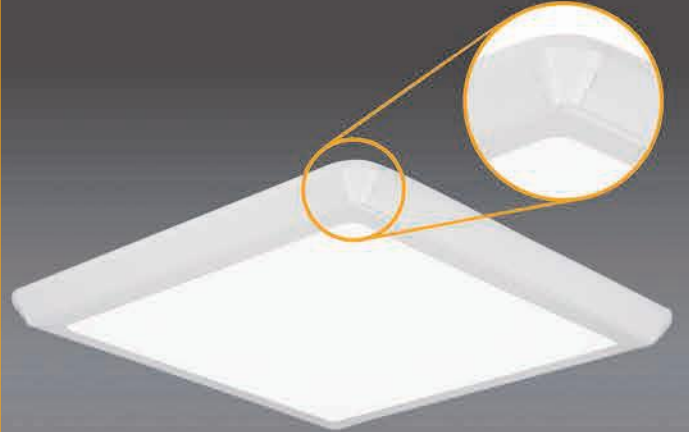

Dekoled

Estetik Tasarımlarıyla Yenilikçi Çözümler

Dekaled 60x60