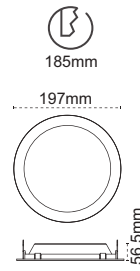

Tira 200mm Ø İçten Camlı

IP 40

Kod No	Özellikler	Koli Adedi	Fiyat
5616 7141	10W 3000/4000/6500K	15	33,10 $
5616 7151	15W 3000/4000/6500K	15	34,20 $
5616 7161	20W 3000/4000/6500K	15	35,20 $