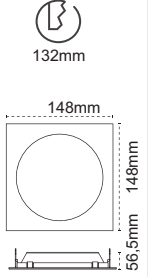

Tira 150mm Ø İçten Camlı

IP 40

Kod No	Özellikler	Koli Adedi	Fiyat
5616 7211	5W 3000/4000/6500K	20	24,90 $
5616 7221	7W 3000/4000/6500K	20	25,90 $
5616 7231	9W 3000/4000/6500K	20	26,90 $