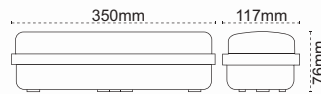

IP65 30 LEDli AC/DC Emergency

IP 65

Kod No	Özellikler	Koli Adedi	Fiyat
5514 1060	5W 30 LEDli	12	38,80 $