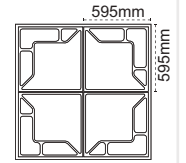

IP 40

Kod No Özellikler
5615 9201 Cion 33W 60x60 S.A. 4000/6500K

Koli Adedi Fiyat
4 105,00 \$

Gupur LED
60x60 S.A

4'lü kullanım önerisi

IP 40

Kod No Özellikler
5615 9141 Gupur 33W 60x60 S.A. 4000/6500K

Koli Adedi Fiyat
4 105,00 \$