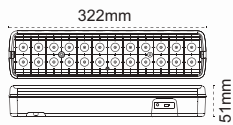

24 LEDli AC/DC Emergency

IP 20

Kod No	Özellikler	Koli Adedi	Fiyat
5514 1140	24 LEDli AC/DC	20	15,50 $