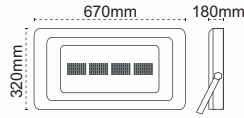

Franko 400W

IP 65 ☺

Kod No	Özellikler	Koli Adedi	Fiyat
5617 1411	400W 5000K	1	452,00 $
4065 527	400W Tel Kafes	1	13,00 $