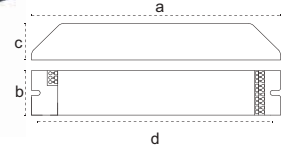

Elektronik Balast

IP 40

Kod No	Özellikler	axbxcxdmm	Koli Adedi	Fiyat
5917 1010	1X18W TLD	295x31x29x285	10	11,60 $
5917 1030	2X18W TLD	295x31x29x285	10	12,60 $
5917 1020	1X36W TLD	295x31x29x285	10	11,60 $
5917 1040	2X36W TLD	295x31x29x285	10	12,60 $
5917 1620	4X14W T5	332x34x32x322	10	15,00 $