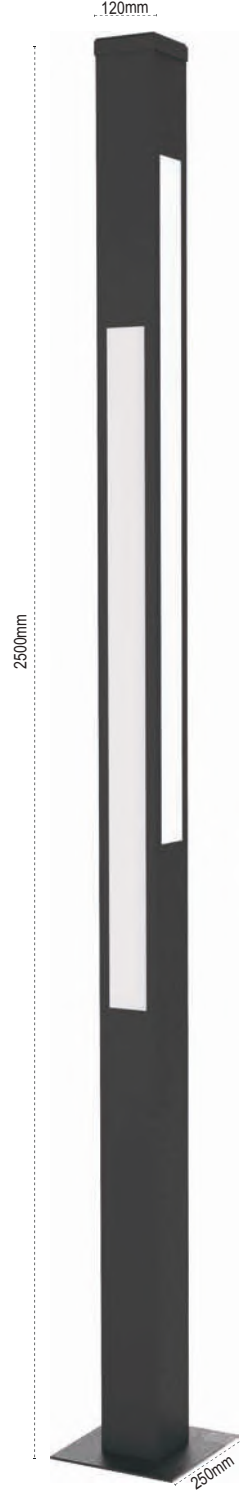

Assos

IP 65

Kod No	Özellikler	Koli Adedi	Fiyat
5714 1321	100W LEDli	1	650,00 $