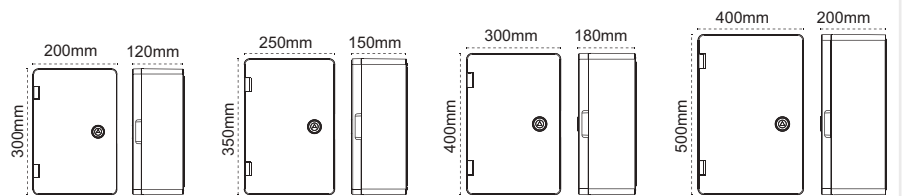

Şeffaf Pano

IP 40

Kod No	Özellikler	Koli Adedi	Fiyat
5921 1751	ABS Taban Saçlı 200X300X120 mm Şeffaf Pano	1	13,00 \$
5921 1761	ABS Taban Saçlı 250X350X150 mm Şeffaf Pano	1	16,25 \$
5921 1771	ABS Taban Saçlı 300X400X180 mm Şeffaf Pano	1	22,40 \$