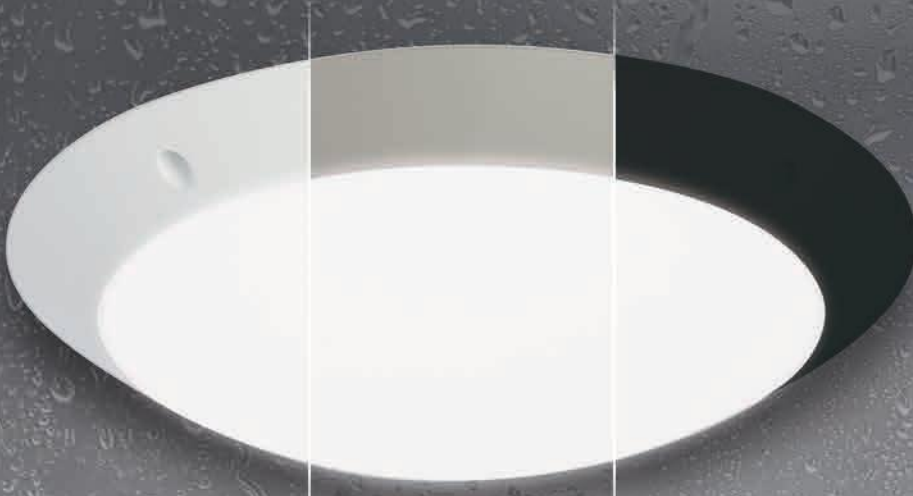

Toz ve Su Almaz

Havana IP66

- Pelsan Havana tavan armatürü IP66 koruma sınıfı ile çevre şartlarından etkilenmez.
- Darbe dayanımı yüksektir. Kırılmaz.
- E27, LED, LED radar sensörlü, LED acil aydınlatma kitli opsiyonları vardır.
- Paslanmaz vida ve UV ışınları ile sararmaz opal cama sahiptir.