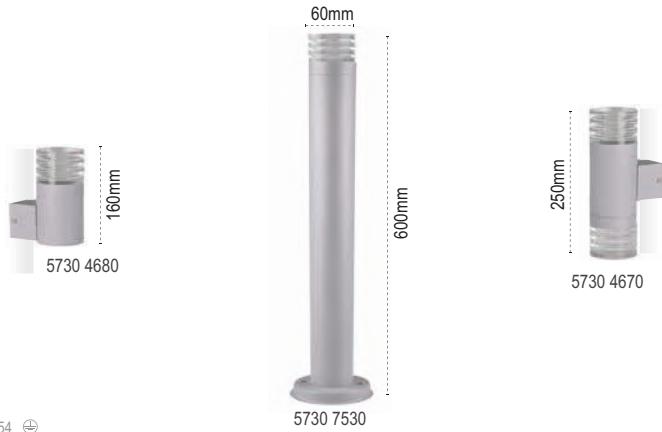

Briled

IP 54

Kod No	Özellikler	Koli Adedi	Fiyat
5730 4680	5W Aplik 4000K	6	30,00 $
5730 7530	5W Çimen Armatürü 4000K	6	55,00 $
5730 4670	2x5W Aplik 4000K	6	38,00 $