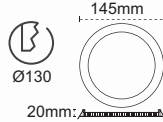

Sırma 9W

IP 40

Kod No	Özellikler	Koli Adedi	Fiyat
5616 2101	9W 3000K	30	5,90 $
5616 2051	9W 4000K	30	5,90 $
5616 2061	9W 6500K	30	5,90 $