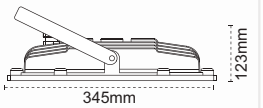

IP 66 ⊕

Kod No	Özellikler		Koli Adedi	Fiyat
5616 3611	Nairo Ex 50W	3000 / 4000 / 6500K	1	575,00 $
5616 3621	Nairo Ex 75W	3000 / 4000 / 6500K	1	650,00 $
5616 3631	Nairo Ex 100W	3000 / 4000 / 6500K	1	725,00 $
5616 3641	Nairo Ex 125W	3000 / 4000 / 6500K	1	800,00 $
5616 3651	Nairo Ex 150W	3000 / 4000 / 6500K	1	875,00 $