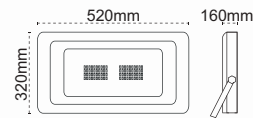

Franko 200W

IP 65 ☺

Kod No	Özellikler	Koli Adedi	Fiyat
5617 1381	200W 4000K / 5000K	1	177,00 $
4065 525	200W Tel Kafes	1	13,00 $