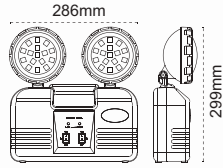

2x10W LEDli 6 Saat

IP 40

Kod No	Özellikler	Koli Adedi	Fiyat
5514 1130	2x10W LEDli 6 Saat	8	103,70 $