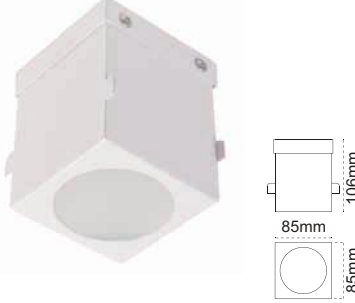

Libra Spot Mesh Tavan

Yeni Ürün

IP 40

Kod No	Özellikler	Koli Adedi	Fiyat
5615 5051	5W LED S.A. 4000K	20	43,25 $