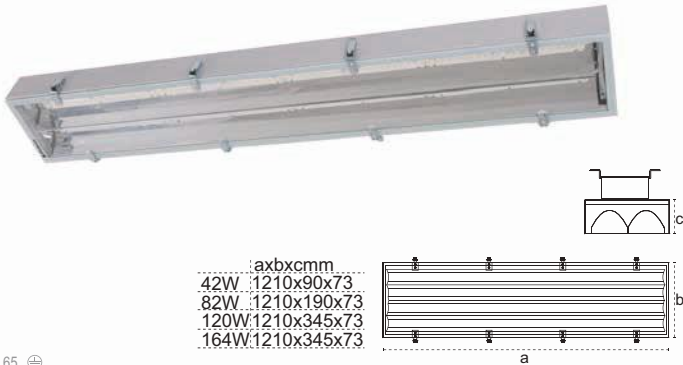

Karpat LED Frozen

-40°C dereceye kadar düşük sıcaklıkta yüksek verimle çalışma

Kod No	Özellikler	Koli Adedi	Fiyat
5615 6262	Karpat LED Frozen 42W 4000/6500K	1	240,00 $
5615 6242	Karpat LED Frozen 82W 4000/6500K	1	465,00 $
5615 6252	Karpat LED Frozen 164W 4000/6500K	1	620,00 $