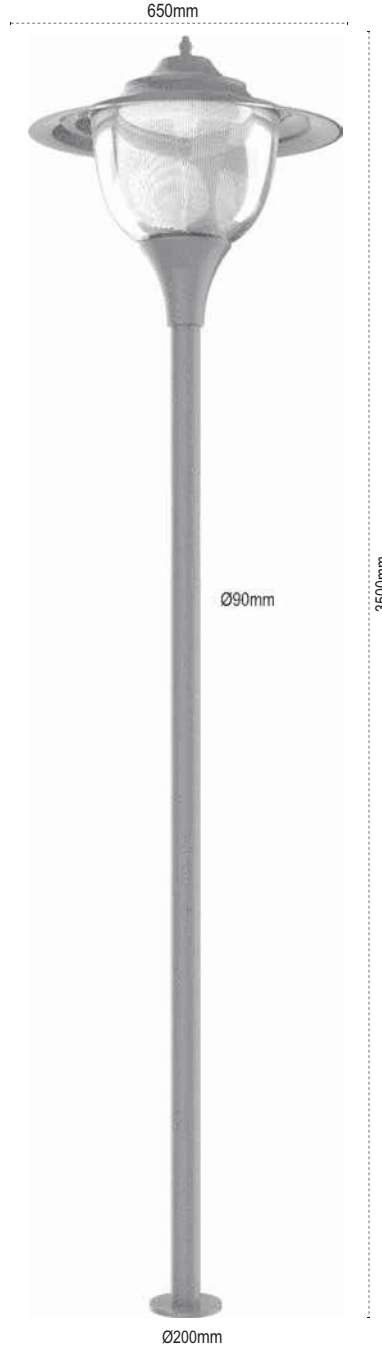

Mesaled

IP 54

Kod No	Özellikler	Koli Adedi	Fiyat
5711 3081	30W LEDli	1	283,00 $
5711 3091	60W LEDli	1	305,00 $
5711 3101	60 / 30W LEDli	1	340,00 $