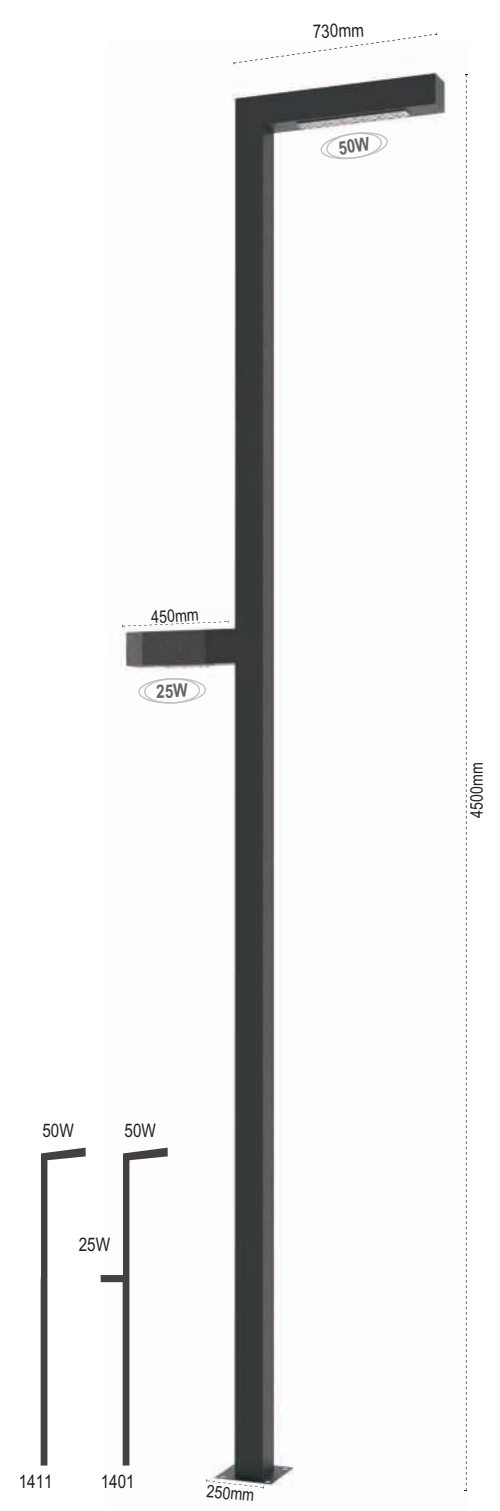

Olimpos T

Size özel Olimpos tasarımlar için satış temsilcimize danışınız.

Kod No	Özellikler	Koli Adedi	Fiyat
5714 1401	75W LEDli	1	755,00 $
5714 1411	50W LEDli	1	695,00 $