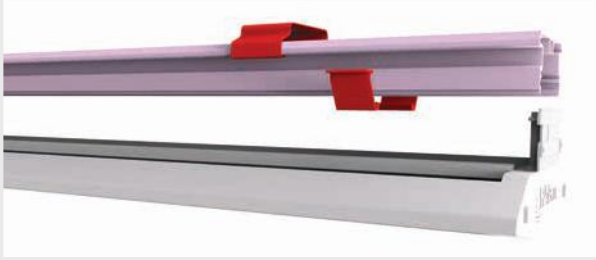

Kurulum kolaylığı sağlar.

2 parçadan oluşan Multiline LED lineer armatürü kolay ve güvenli bir şekilde monte edebilirsiniz.