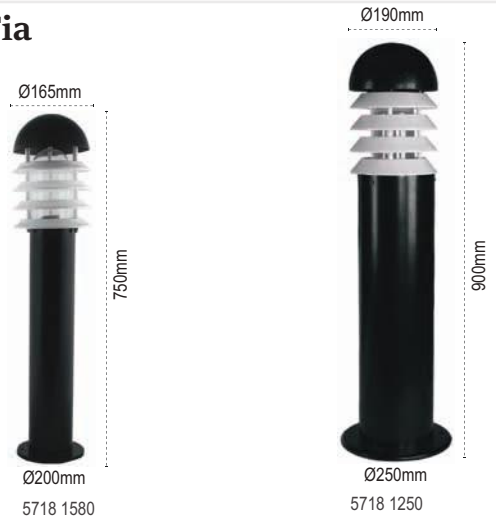

Noa - Fia

IP 54

Kod No	Özellikler	Koli Adedi	Fiyat
5718 1580	Noa Çimen Armatürü E27	1	79,00 $
5718 1250	Fia Çimen Armatürü E27	1	116,00 $