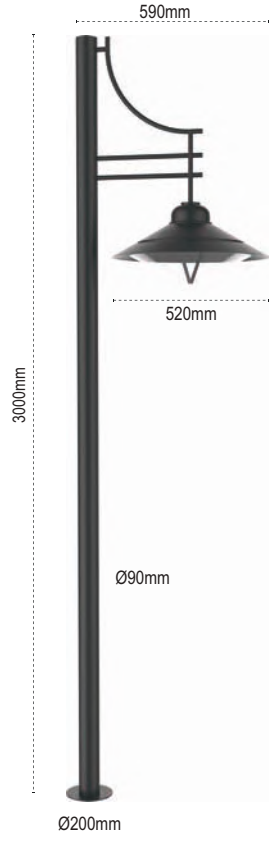

IP 65

Kod No	Özellikler	Koli Adedi	Fiyat
5615 4761	40W LEDli	1	475,00 \$

Bitez

IP 65

Kod No	Özellikler	Koli Adedi	Fiyat
5615 4711	100W LEDli	1	410,00 \$

Temi

IP 54

Kod No	Özellikler	Koli Adedi	Fiyat
5715 1260	Temi Direk E27	1	119,00 \$