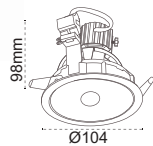

Kod No	Özellikler	Koli Adedi	Fiyat
5616 2451	Theta LEDli Ray Spot 23W 4000K 12	12	45,00 \$

Diva

IP 44 ⊕

Kod No	Özellikler	Koli Adedi	Fiyat
5816 3110	Diva Par30 Raylı Spot Gri E27 20	20	15,00 \$

Stella

IP 20 ⊕