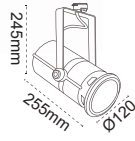

Kod No	Özellikler	Koli Adedi	Fiyat
5616 2032	Artemis Dekoratif 3X35W T5	1	100,00 \$

Delta

IP 44 ⊕

Kod No	Özellikler	Koli Adedi	Fiyat
5816 1420	Delta Ray Spot Boş Beyaz G12	6	39,60 \$

Zeta

IP 44 ⊕

Kod No	Özellikler	Koli Adedi	Fiyat
5816 1000	Zeta Ray Spot Gri Boş G12	8	14,15 \$