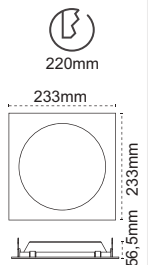

Tira 230mm Ø İçten Camlı

IP 40

Kod No	Özellikler	Koli Adedi	Fiyat
5616 7271	20W 3000/4000/6500K	10	47,80 $
5616 7281	25W 3000/4000/6500K	10	53,90 $
5616 7291	35W 3000/4000/6500K	10	58,00 $

Opsiyon Farkları

Kod No	Özellikler	Koli Adedi	Fiyat
5913 1470	Tira Acil Aydınlatma Kiti	1	29,00 $