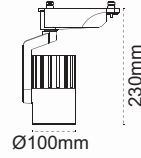

Theta

IP 40

Kod No	Özellikler	Koli Adedi	Fiyat
5816 5240	30W COB LED 3000K	16	40,00 $
5816 5220	30W COB LED 4000K	16	40,00 $