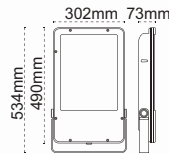

Liya

IP 65

Kod No	Özellikler	Koli Adedi	Fiyat
5615 6731	103W Simetrik 4000K/6500K	1	357,00 $
5615 6732	154W Simetrik 4000K/6500K	1	394,00 $
5615 6733	180W Simetrik 4000K/6500K	1	451,00 $