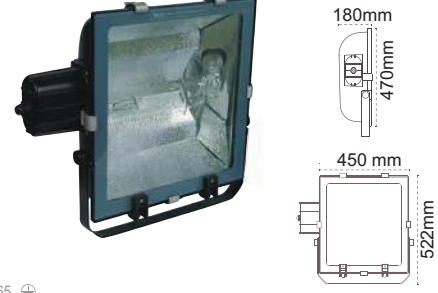

Euro Projektör Simetrik

IP 65

Kod No	Özellikler	Koli Adedi	Fiyat
5611 2701	Euro 1000W E40 MH/SB	1	378,00 $