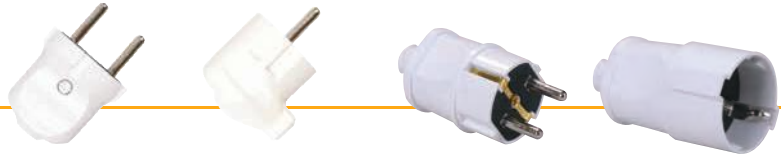

Aksesuarlar