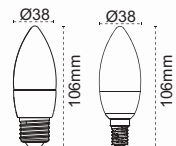

Buji LED Lamba (E14-E27)

Kod No	Özellikler	Koli Adedi	Fiyat
5981 2530	4W 2700K E14	100	2,30 $
5981 2540	4W 6500K E27	100	2,30 $