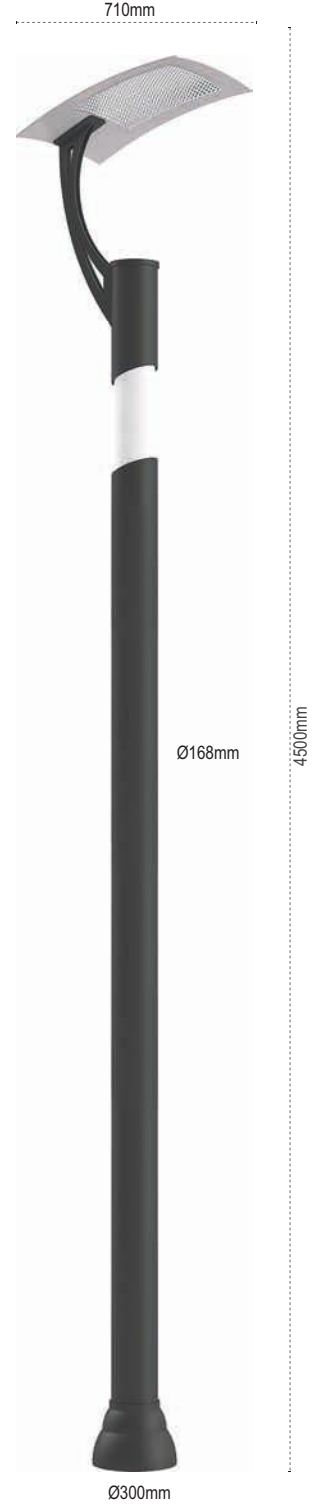

Datça

IP 65

Kod No	Özellikler	Koli Adedi	Fiyat
5723 1011	150W G12	1	494,00 $
5723 0810	30W LEDli	1	672,00 $
5985 9810	RGB Kontrol Cihazı	1	20,40 $