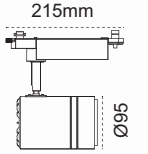

IP 40

Kod No	Özellikler	Koli Adedi	Fiyat
5816 5450	40W COB LED 3000K	12	80,00 $
5816 5460	40W COB LED 4000K	12	80,00 $