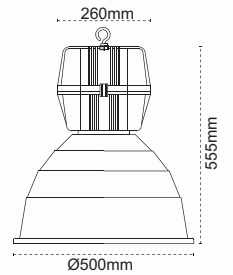

Fırat

IP 65/20

Kod No	Özellikler	Koli Adedi	Fiyat
5212 1121	Fırat 250W E40 MH/SB Poly. Atölye Arm.	4	63,90 $
5212 1191	Fırat 400W E40 MH Poly. Atölye Arm.	4	70,60 $
5212 1201	Fırat 400W E40 SB Poly. Atölye Arm.	4	77,60 $
4080 702	Atölye Camı (482X4mm) + Conta ve Mandal	1	12,40 $
4101 522	400W Atölye Tel Kafes	1	9,90 $