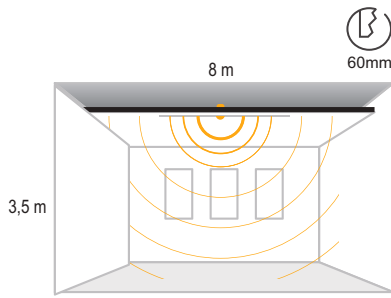

Sıva Altı Tavan Sensör

Zaman, Lux ve mesafe ayarlama özelliği ile sıva altı uygulamalar için ideal çözüm

IP 20

Kod No	Özellikler	Koli Adedi	Fiyat
5513 5230	Sıva Altı Tavan Sensör	50	8,90 $