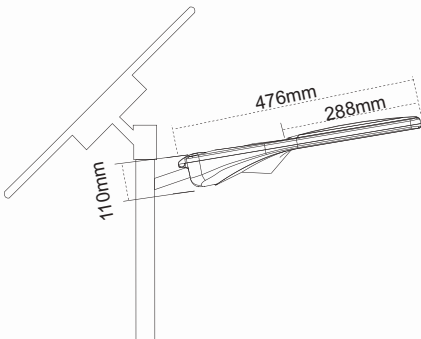

Soho

**Park Bahçe
Yönetmeliğine
Uygun**

- Gece 2'den sonra otomatik %50 dim opsiyonu
- Avrupa LED Çip , Avrupa driver
- Modüler Tasarım

Soho 1
Tekli Modül Montaj

Soho 2
İkili Modül Montaj

Soho 3
Üçlü Modül Montaj