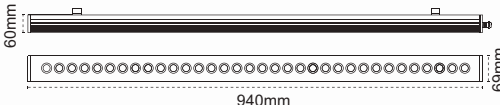

S.Ü. Wallwasher IP66 Inoaled 90 cm 36 LEDli

Konfig	Renk	Fiyat
K172	Mavi	+22,00 $
K170	Yeşil	+22,00 $
K171	Kırmızı	+22,00 $
K42	Amber	+22,00 $
K69	RGB	+88,90 $

IP 66

Kod No	Özellikler	3000 / 4000 / 6500K	Koli Adedi	Fiyat
5614 1031	45W 15 Derece	3000 / 4000 / 6500K	4	113,10 $
5614 1061	45W 30 Derece	3000 / 4000 / 6500K	4	113,10 $
5614 1091	45W 45+20 Derece	3000 / 4000 / 6500K	4	113,10 $
5614 1171	Çift Modül 90W 72 LEDli	3000 / 4000 / 6500K	4	139,00 $