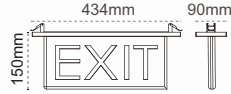

S.A Exiled Exit Etiket Opsiyonlu

opsiyonlu etiket

IP 20 ☺

Kod No	Özellikler	Koli Adedi	Fiyat
5513 1741	S.A Tek Yön Opsiyonlu Exiled	10	19,30 $
5513 1751	S.A Çift Yön Opsiyonlu Exiled	10	24,00 $