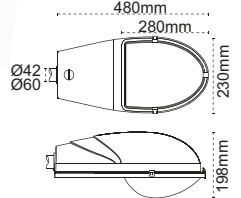

Ibiza Fiberglass

IP 54 / 43

Kod No	Özellikler	Koli Adedi	Fiyat
5211 3242	85 W Boş PLE	5	18,50 $
5211 3240	160 W Boş ML	5	18,50 $
5211 3244	70 W Son-T	5	38,50 $