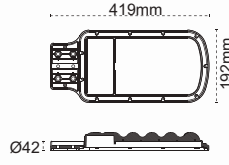

Bari

IP 65

Kod No	Özellikler	Koli Adedi	Fiyat
5615 5811	42W 4000K	2	82,50 $