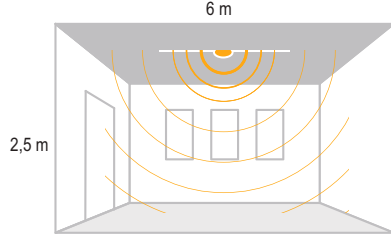

360° Hareket Sensörü

3 gözlü teknoloji ile çok geniş bir alanı tarayarak her yönden algılama yapar.

IP 20

Kod No	Özellikler	Koli Adedi	Fiyat
5513 5110	360 Derece Hareket Sensörü	50	7,85 \$

180° Hareket Sensörü