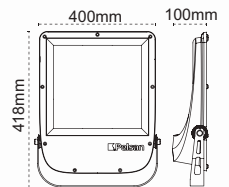

Ria IP66 Asimetrik

IP 66

Kod No	Özellikler	Koli Adedi	Fiyat
5617 1831	180W Asimetrik 4000K/6500K	1	292,00 $
5617 1841	200W Asimetrik 4000K/6500K	1	330,00 $
5617 1721	240W Asimetrik 4000K/6500K	1	405,00 $