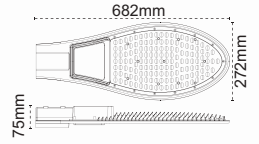

Lizbon

Yeni Ürün

IP 65

Kod No	Özellikler	Koli Adedi	Fiyat
5615 5741	150W 4000K	2	212,00 $