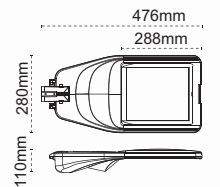

Rio IP66 36 LEDli

IP 66

Kod No	Özellikler	Koli Adedi	Fiyat
5616 5611	45W 36 LEDli 4000 / 6500K	1	208,00 $
5616 5621	65W 36 LEDli 4000 / 6500K	1	230,00 $