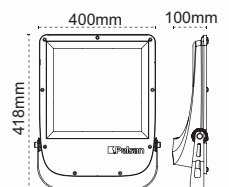

Ria IP66 Power Lux

- Avrupa Driver

IP 66

Kod No	Özellikler	Koli Adedi	Fiyat
5616 3581	215W Simetrik 4000K/6500K	1	475,00 $