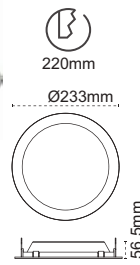

Tira 230mm Ø İçten Camlı

IP 40

Kod No	Özellikler	Koli Adedi	Fiyat
5616 7171	20W 3000/4000/6500K	10	47,80 $
5616 7181	25W 3000/4000/6500K	10	53,90 $
5616 7191	35W 3000/4000/6500K	10	58,00 $