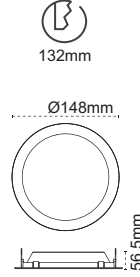

Tira 150mm Ø İçten Camlı

IP 40

Kod No	Özellikler	Koli Adedi	Fiyat
5616 7111	5W 3000/4000/6500K	20	24,90 $
5616 7121	7W 3000/4000/6500K	20	25,90 $
5616 7131	9W 3000/4000/6500K	20	26,90 $