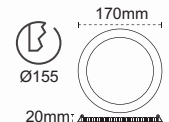

Sırma 12W

IP 40

Kod No	Özellikler	Koli Adedi	Fiyat
5616 2091	12W 3000K	30	8,20 $
5616 2071	12W 4000K	30	8,20 $
5616 2081	12W 6500K	30	8,20 $