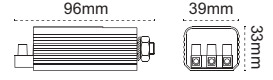

Uzaktan Ateşleyici

IP 20

Kod No	Özellikler	Koli Adedi	Fiyat
3140 141	600-1000W (25 m kadar)	10	16,00 $
3140 125	İgnitör 600-1000W	10	16,00 $