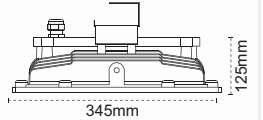

- **Gaz Patlama Koruması:** II 3G Ex nR IIC T5 Gc
- **Toz Patlama Koruması:** II 3D Ex tc IIIC (T95 C) Dc

IP 66 ⊕

Kod No	Özellikler		Koli Adedi	Fiyat
5616 4251	Sia Ex 50W	3000 / 4000 / 6500K	1	575,00 $
5616 4261	Sia Ex 75W	3000 / 4000 / 6500K	1	650,00 $
5616 4271	Sia Ex 100W	3000 / 4000 / 6500K	1	725,00 $
5616 4281	Sia Ex 125W	3000 / 4000 / 6500K	1	800,00 $
5616 4291	Sia Ex 150W	3000 / 4000 / 6500K	1	875,00 $