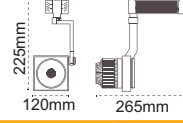

Theta

IP 44 ⊕

Kod No	Özellikler	Koli Adedi	Fiyat
5616 2451	Theta LEDli Ray Spot 23W 4000K 12	12	45,00 $