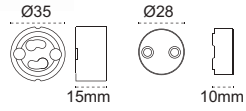

Lamba Duyları

IP 40

Kod No	Özellikler	Koli Adedi	Fiyat
3110 120	GU10 Porselen Duy	100	0,55 $
3110 201	GX5.3 Porselen Duy	100	0,25 $
3110 122	G12 Porselen Duy	100	1,90 $