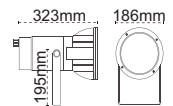

Levo
Alüminyum Enjeksiyon

IP 65

Kod No	Özellikler	Koli Adedi	Fiyat
5321 1711	70W Metal CDM-T	4	58,75 $
5321 1712	150W Metal CDM-T	4	62,75 $
5999 5071	25W Levo LED	4	108,00 $