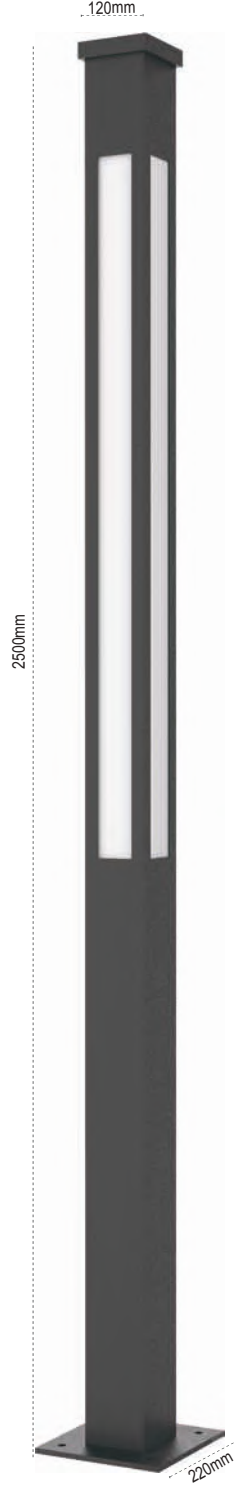

Milas

IP 65

Kod No	Özellikler	Koli Adedi	Fiyat
5615 4731	100W LEDli	1	570,00 $