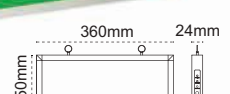

Exiled Exit Çift Yön

sabit etiketli

IP 20 ☺

Kod No	Özellikler	Koli Adedi	Fiyat
5513 1420	Çift Yön 3W 3 Saat	10	9,90 $