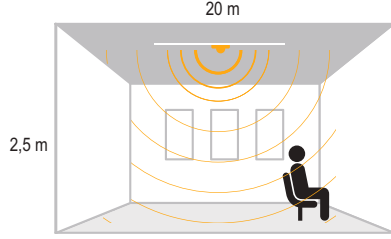

Varlık Sensörü

Ortamdaki kişiye duyarlı olarak aydınlatma kontrolü sağlar.

IP 20

Kod No	Özellikler	Koli Adedi	Fiyat
5513 5350	Varlık Sensörü	50	20,00 $