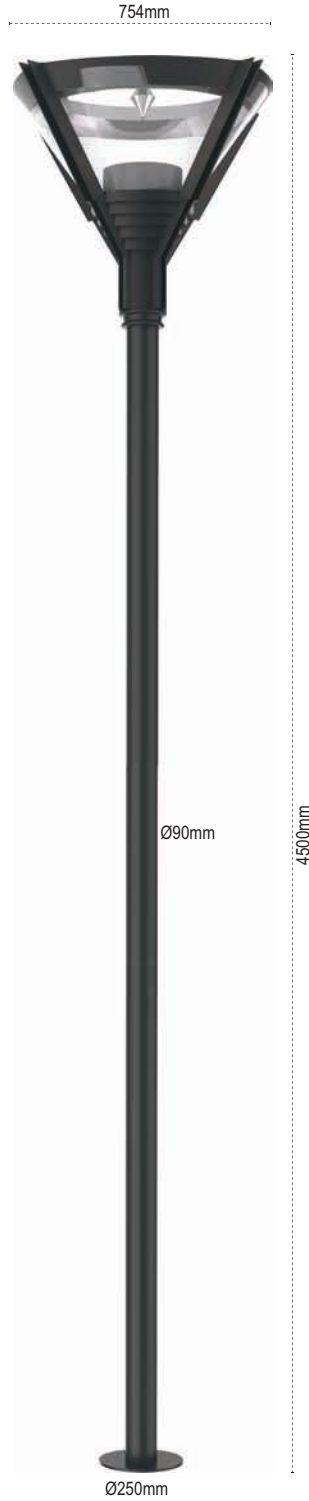

Patras LED

IP 65

Kod No	Özellikler	Koli Adedi	Fiyat
5740 1031	150W Rx7S	1	614,00 $
5615 6824	68W LEDli	1	650,00 $