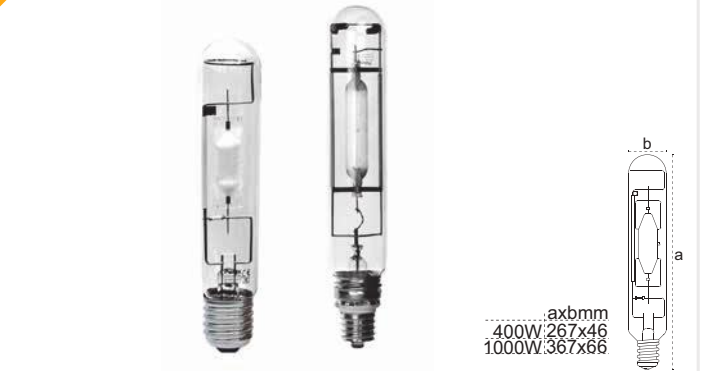

Metal Lambalar

Kod No	Özellikler	Koli Adedi	Fiyat
5984 6080	400W 5500K E40	24	11,30 $
5984 6020	1000W 5500K E40	20	56,70 $