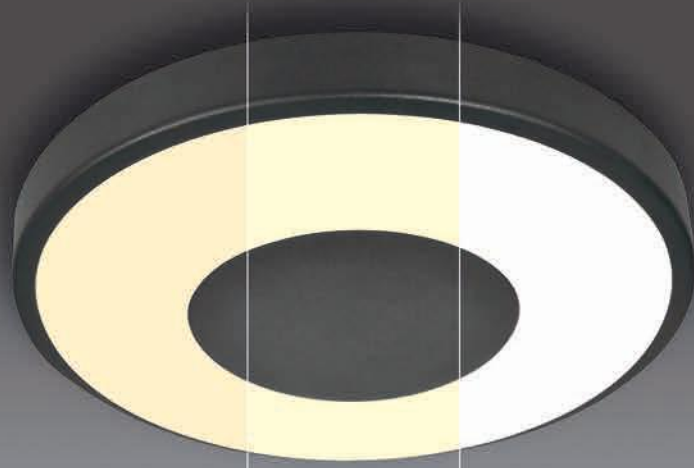

**Günün Her Saatine
Özel Dinamik Çözümler**

3000K
Akşam

4000K
Öğle

6500K
Sabah

**3 Farklı Kademede
3 Farklı Renk Sıcaklığı**

Picto Dinamik Beyaz Yeni Ürün

IP40

Kod No	Özellikler	Koli Adedi	Fiyat
5613 1481	2x24W Kare Dinamik Beyaz	10	53,60 $
5613 1491	2x24W Yuvarlak Dinamik Beyaz	10	53,60 $

Punto Dinamik Beyaz Yeni Ürün

IP 40

Kod No	Özellikler	Koli Adedi	Fiyat
5613 1581	2x24W Kare Dinamik Beyaz	10	53,60 $
5613 1591	2x24W Yuvarlak Dinamik Beyaz	10	53,60 $

Picto Yeni Ürün

IP 40

Kod No	Özellikler	Koli Adedi	Fiyat
5613 1431	24W Kare 4000K / 6500K	10	31,40 $
5613 1441	24W Yuvarlak 4000K / 6500K	10	31,40 $

Punto Yeni Ürün

IP 40

Kod No	Özellikler	Koli Adedi	Fiyat
5613 1531	24W Kare 4000K / 6500K	10	31,40 $
5613 1541	24W Yuvarlak 4000K / 6500K	10	31,40 $