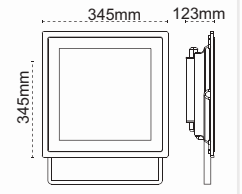

Nairo

IP 65

Kod No	Özellikler	Koli Adedi	Fiyat
5616 3671	75W 4000K/6500K	1	255,00 $
5616 3681	100W 4000K/6500K	1	295,00 $
5616 3791	125W 4000K/6500K	1	340,00 $