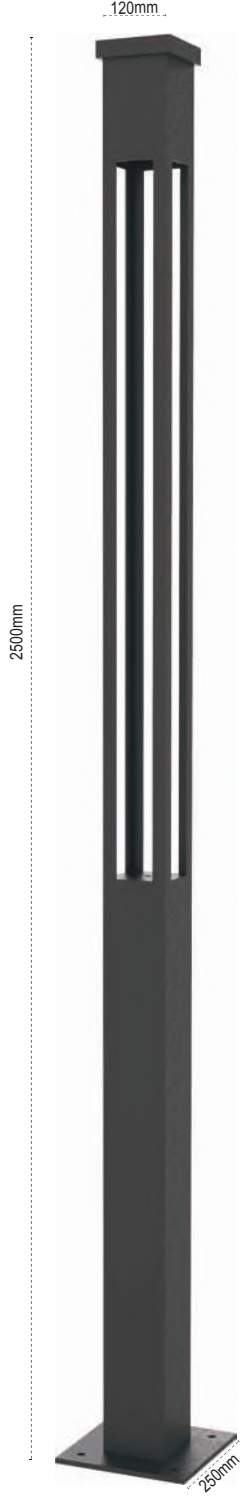

LEDli Park Bahçe Aydınlatma Armatürleri

Alinda

IP 65

Kod No	Özellikler	Koli Adedi	Fiyat
5714 1311	25W LEDli	1	510,00 $