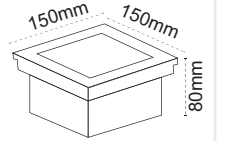

LEDli Yer Gömme 15 9 LED'li

IP65

Kod No	Özellikler	Koli Adedi	Fiyat
5732 3020	9W LEDli Yer Gömme 15 4000K	12	76,00 $