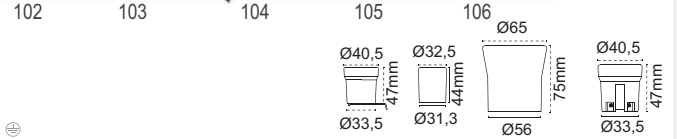

Porselen Duylar

IP 40

Kod No	Özellikler	Koli Adedi	Fiyat
3110 102	E14 Porselen Duy	480	0,30 $
3110 112	E14 Lamalı Porselen Duy	400	0,26 $
3110 103	E27 Porselen Duy	400	0,23 $
3110 113	E27 Lamalı Porselen Duy	400	0,26 $
3110 115	E40 Porselen Duy	100	2,10 $