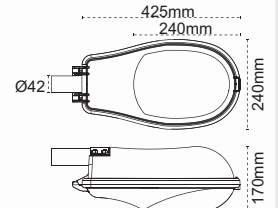

Seul Polimer Enjeksiyon

IP 65 ☺

Kod No	Özellikler	Koli Adedi	Fiyat
5211 6411	65W Boş PLE	5	11,60 $