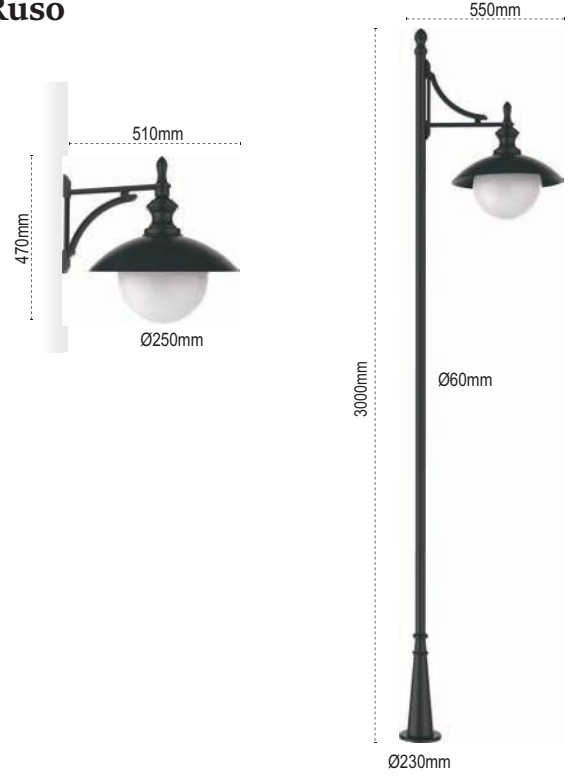

Ruso

IP 54

Kod No	Özellikler	Koli Adedi	Fiyat
5714 1200	Ruso Tekli Döküm Dipli Direk E27	1	199,00 $
5714 1210	Ruso İkili Döküm Dipli Direk E27	1	266,00 $
5711 1670	Ruso Duvar Aplık E27	1	66,00 $