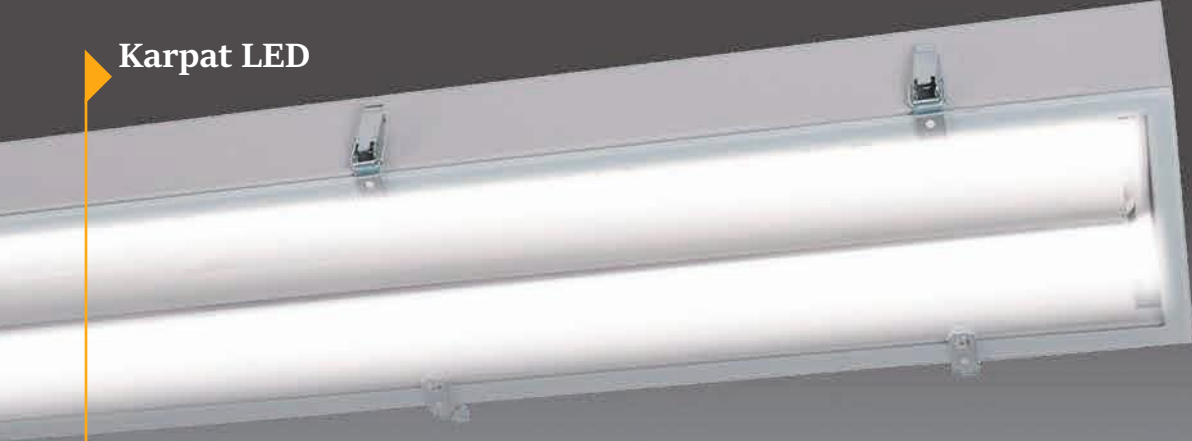

Karpat LED

- Temperli ve filmli cam
- Yüksek ve alçak tavan uygulamaları için uyumlu
- Avrupa LED çip ve sürücü

Opsiyonlar

- Acil aydınlatma kit
- Harici sensör uygulaması
- DALI, 1-10V Dim
- Busbar askı takımı
- Koridor fonksiyonu