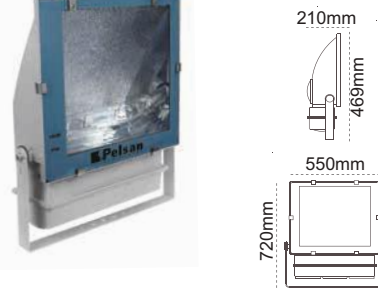

Krono Projektör Asimetrik

IP 65

Kod No	Özellikler	Koli Adedi	Fiyat
5611 2611	Krono 1000W E40 MH/SB	1	350,00 $