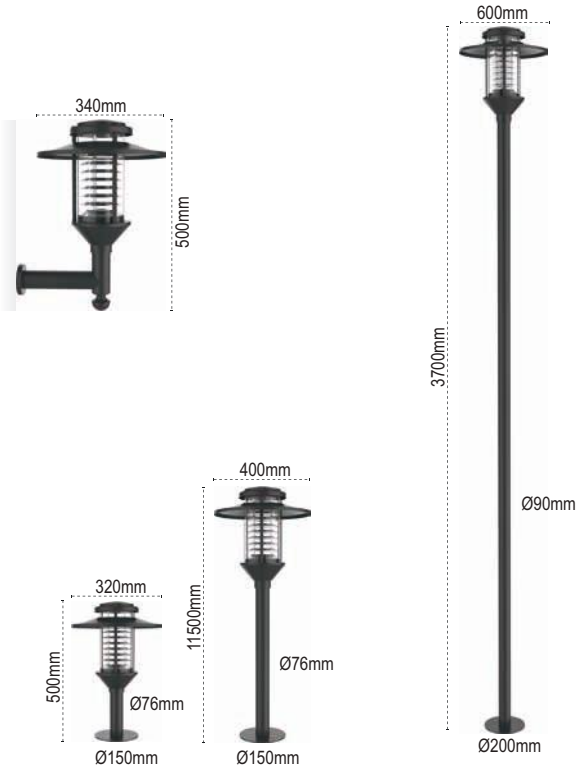

Eva

IP 54

Kod No	Özellikler	Koli Adedi	Fiyat
5715 1290	Eva Boru Direk Arm. E27	1	203,00 $
5718 1310	Eva Çimen Arm. E27	1	116,00 $
5712 1340	Eva Set Üstü E27	1	116,00 $
5711 2510	Eva Aplik E27	1	116,00 $