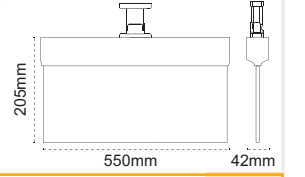

S.Ü.Vialed 55 cm

IP 20

Kod No	Özellikler	Koli Adedi	Fiyat
5513 4030	Mafsallı Tek Yön Exit	1	62,10 $
5513 4040	Mafsallı Çift Yön Exit	1	65,90 $
5513 4230	Sarkıt Tek Yön Exit	1	62,10 $
5513 4240	Sarkıt Çift Yön Exit	1	65,90 $