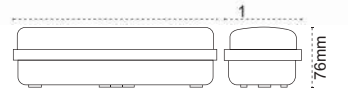

IP65 30 LEDli AC/DC Emergency

● Dört farklı yönlendirme etiketi hediye

IP 65

Kod No	Özellikler	Koli Adedi	Fiyat
5514 1060	5W 30 LEDli	12	38,80 $