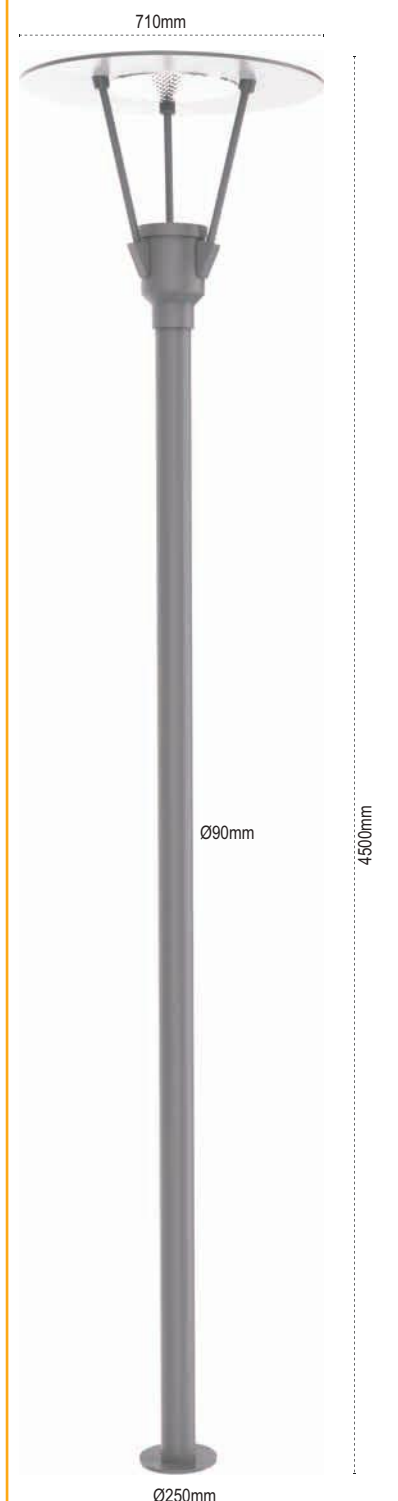

Samos

IP 65

Kod No	Özellikler	Koli Adedi	Fiyat
5740 1321	150W G12	1	451,00 $
5740 1330	50W COB LED	1	529,00 $