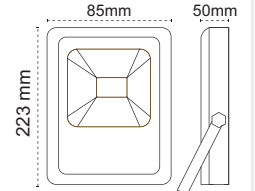

Franko 30W

IP 65

Kod No	Özellikler
5617 1051	30W 6500K

Koli Adedi	Fiyat
10	24,50 $