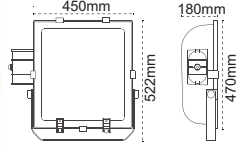

Euro 1000W Simetrik
Alüminyum Enjeksiyon

IP 65

Kod No	Özellikler	Koli Adedi	Fiyat
5611 2701	1000 W Metal, HPI-T	1	378,00 $