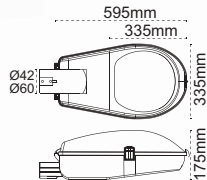

Riga Polimer Enjeksiyon

IP 65 ☺

Kod No	Özellikler	Koli Adedi	Fiyat
5211 6011	Riga 50 W Sodyum SON-T	2	41,50 $
5211 6012	Riga 70 W Sodyum SON-T	2	44,00 $