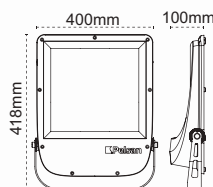

Ria IP66 Power Lux

- Avrupa Driver

IP 66

Kod No	Özellikler	Koli Adedi	Fiyat
5616 3571	140W Simetrik 4000K/6500K	1	420,00 $