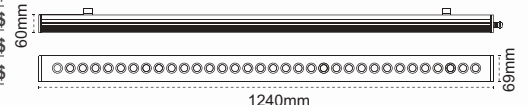

S.Ü. Wallwasher IP66 Inoaled 120 cm 48 LEDli

Konfig	Renk	Fiyat
K172	Mavi	+29,40 $
K170	Yeşil	+29,40 $
K171	Kırmızı	+29,40 $
K42	Amber	+29,40 $
K69	RGB	+112,90 $

IP 66

Kod No	Özellikler	3000 / 4000 / 6500K	Koli Adedi	Fiyat
5614 1121	45W 45+20 Derece	3000 / 4000 / 6500K		130,00 $