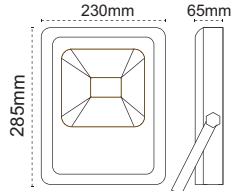

Franko 50W

IP 65

Kod No	Özellikler
5617 1071	50W 4000K/6500K

Koli Adedi	Fiyat
6	35,80 $