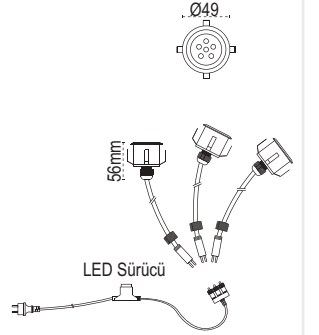

IP65

Kod No	Özellikler	Koli Adedi	Fiyat
5732 1020	Miniled Yer Gömme Mavi	12	25,00 $

Sürücü ile Birlikte Üçlü Satılmaktadır.

Yer Gömme 11 GU10 Duylu (Lamba Hariç)

IP 67

Kod No	Özellikler	Koli Adedi	Fiyat
5732 2520	Duoled Yer Gömme - Çift Yönlü	30	25,60 $
5732 2530	Tetraled Yer Gömme - Dört Yönlü	30	25,60 $