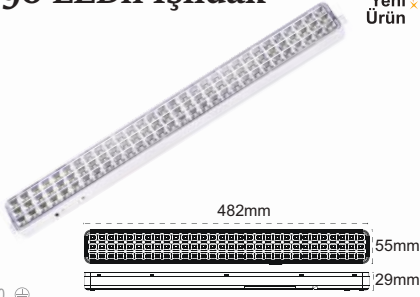

90 LEDli Işıldak

Yeni Ürün

Kod No	Özellikler	Koli Adedi	Fiyat
5061 1290	90 LEDli Işıldak	20	21,25 $