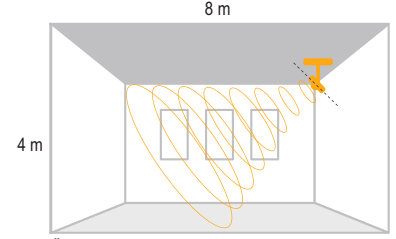

Dört Yönlü Hareket Sensörü

Özellikle kör nokta algılamaları için ayarlanabilir başlığı sayesinde hassas algılama yapar.

IP 20

Kod No	Özellikler	Koli Adedi	Fiyat
5513 5310	Dört Yönlü Hareket Sensörü	100	12,00 $