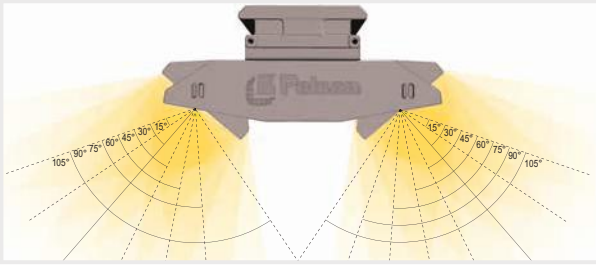

Işığı istediğiniz noktaya yönlendirir.

7 kademeli ayarlanabilir ışık açısı ile pratik bir şekilde istediğiniz yere ışığı yönlendirebilirsiniz. (15° - 105°)

Avrupa menşeli LED çip ve driver

120 lm/W verimlilik