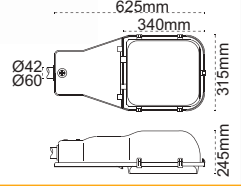

Bakü Temperli Camlı Alüminyum

IP 65 / 43

Kod No	Özellikler	Koli Adedi	Fiyat
5211 1613	150W Sodyum SON-T	1	82,50 $
5211 1614	250W Sodyum SON-T	1	90,50 $
5211 1616	400W Sodyum SON-T	1	94,50 $