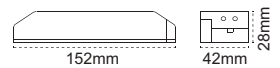

IP20 Sabit Akım LED Sürücüler

IP 20

Kod No	Özellikler	Koli Adedi	Fiyat
5918 1720	20W 600 mA 16-42 Vdc Çıkış Gerilimi	100	22,60 $
5918 1730	15W 700 mA 11-25 Vdc Çıkış Gerilimi	100	13,25 $