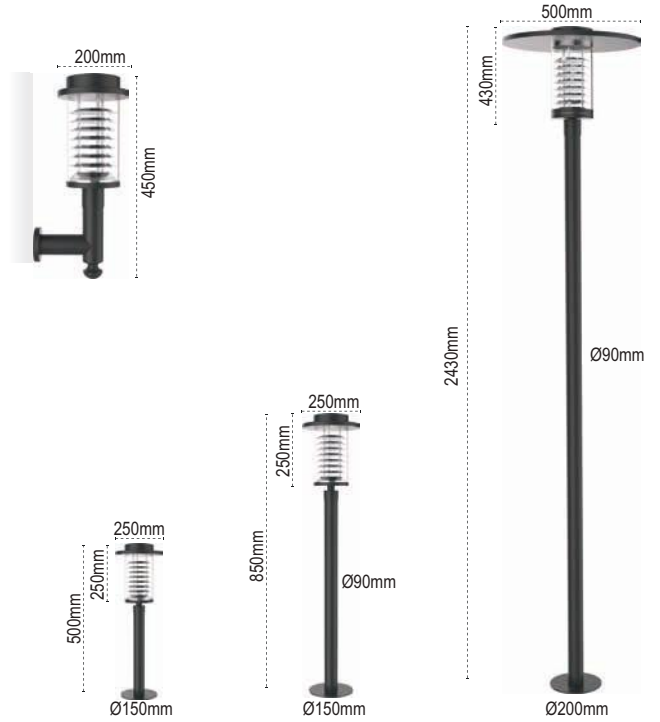

Arta

IP 54

Kod No	Özellikler	Koli Adedi	Fiyat
5719 1110	Arta Boru Direk Arm. E27	1	203,00 $
5718 1430	Arta Boru Çimen Arm. E27	1	116,00 $
5712 1220	Arta Boru Set Üstü E27	1	116,00 $
5711 2500	Arta Aplik E27	1	116,00 $