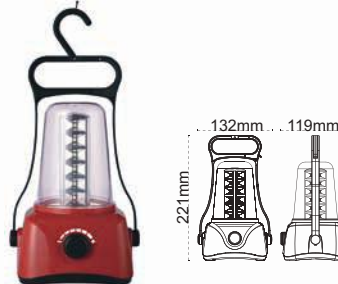

24 LEDli Kamp Feneri Kırmızı

Kırmızı

Kod No	Özellikler	Koli Adedi	Fiyat
5061 1380	24 LEDli Kamp Feneri Kırmızı	10	12,70 $