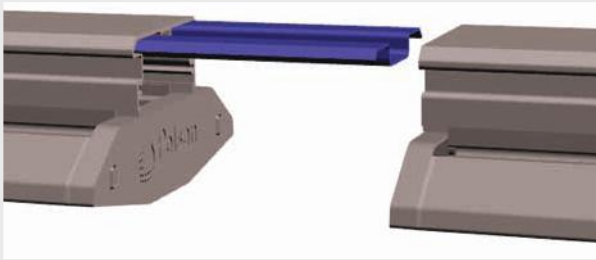

Sürekli lineer aydınlatma oluşturur.

Lineer bağlantı için tasarlanmış yan kapaklar ve bağlantı aparatı ile kesintisiz ışık imkanı verir.

Opsiyonlar

- Acil aydınlatma kiti (1-3 saat)
- DALI 1-10V Dim
- 120cm / 150cm boy
- 3000K-4000K-6500K
- Buzlu ve şeffaf cam