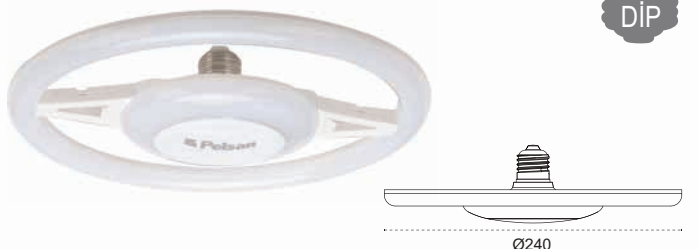

Dairesel LED Lamba

Kod No	Özellikler	Koli Adedi	Fiyat
5981 3010	18W Dairesel Ø24 E27 6500K	20	11,00 $