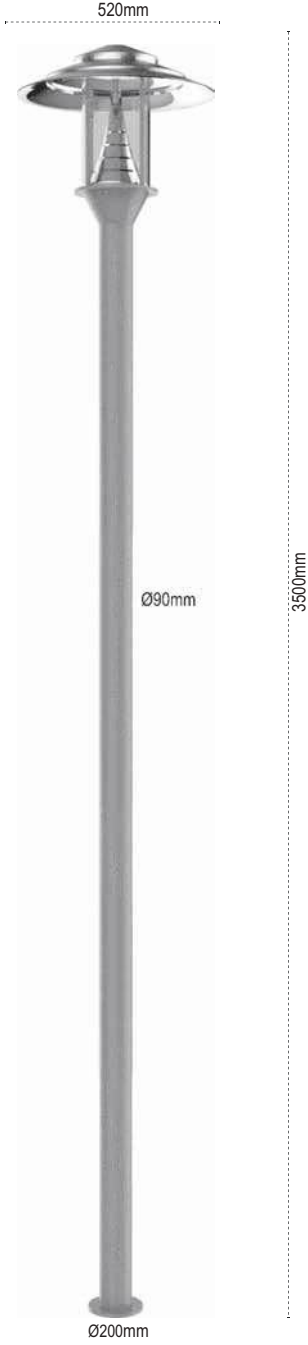

Evaled

IP 54

Kod No	Özellikler	Koli Adedi	Fiyat
5711 3061	40W LEDli	1	378,00 $