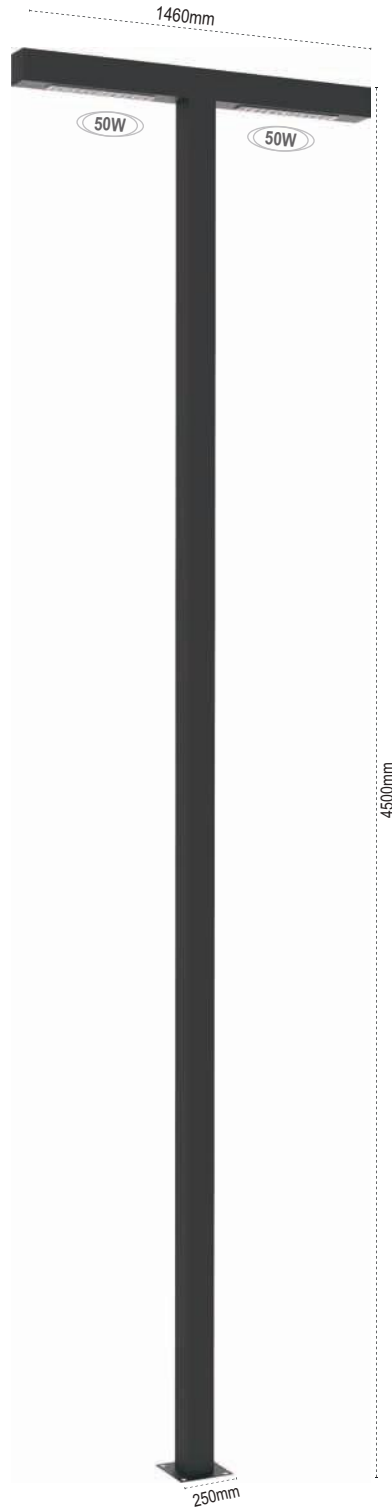

Olimpos R

Size özel Olimpos tasarımlar için satış temsilcimize danışınız.

Kod No	Özellikler	Koli Adedi	Fiyat
5714 1371	75W LEDli	1	755,00 \$
5714 1381	50W LEDli	1	695,00 \$

Olimpos T

Size özel Olimpos tasarımlar için satış temsilcimize danışınız.